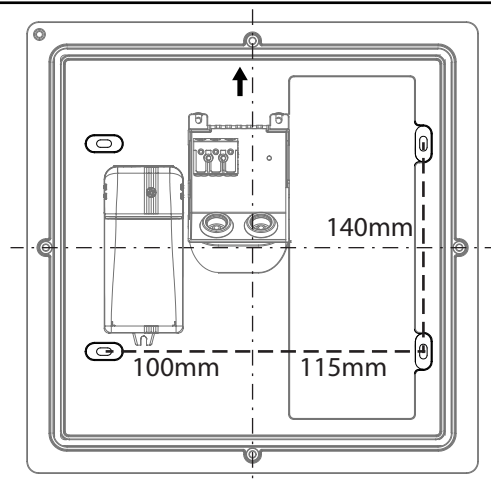

Frame Square Maxi

CORPORATE OFFICE:
SG Armaturen AS
Skytterheia 25
4790 Lillesand
NORGE

BRANCH OFFICE:
SG Lighting SA/NV
Blokhuistraat 47
2800 Mechelen Noord I
BELGIQUE/BELGIË

BRANCH OFFICE:
SG Armaturen A/S
Egebakken 19
7400 Herning
DANMARK

BRANCH OFFICE:
SG Lighting SA/NV
73 rue de Saint Mandrier
83140 Six Fours Les Plages
FRANCE

BRANCH OFFICE:
SG Leuchten GmbH
Postfach 67 04 21
22344 Hamburg
GERMANY

BRANCH OFFICE:
SG Armaturen AB
August Barksg. 30B
421 32 Västra Frölunda
SVERIGE

Tlf:+47 37 50 03 00
firmapost@sg-as.no
www.sg-as.no

Tlf:+32(0) 15 20 72 71
info.benelux@silighting.net
www.silighting.net

Tlf:+45 70 70 72 13
info@sg-as.dk
www.sg-as.dk

Tlf:+33(0) 4 94 93 00 00
info.france@silighting.fr
www.silighting.net

Tlf:+49 40 23 99 44 59
info@sg-leuchten.de
www.sg-leuchten.de

Tlf:+46 31 81 71 10
info@sg-ab.se
www.sg-ab.se