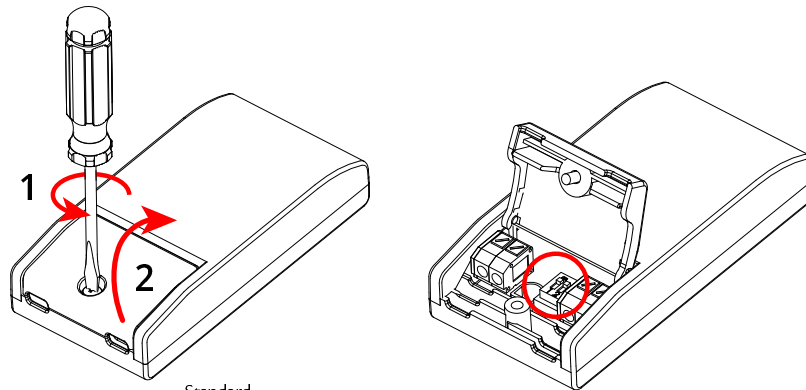

Frame
Square/Wall

Standard

mA	180	205	230	255
W	5,8	6,6	7,5	8,3
lm	100%	114%	130%	140%