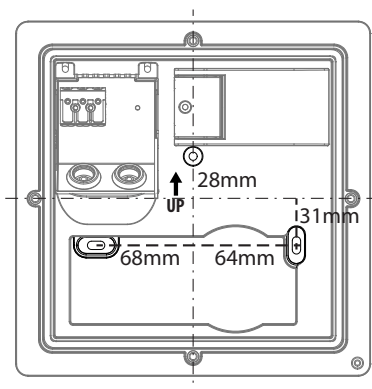

Frame Square/Wall Frame Square Maxi

☐ ⚡ **CE IP66 IK10**

220-240V, 50/60Hz (Sensor 50Hz)

NO: Skru av strømmen før montering
EN: Turn off power before installing
FR: Couper le courant avant l'installation
NL: Stroom uitschakelen voor u het toestel installeert
DE: Vor Installationsarbeiten den Strom abschalten.
FI: Sammuta virta ennen kytkemistä.

● 0,5 - 1,0 mm² 8 mm

● 1,5 - 2,5 mm² 12 mm

ca 10° (max. 20°)
Max 16 A

NO: Kan kun installeres av en registrert installasjonsvirksomhet
EN: Only to be installed by an authorized electrician
FR: Doit être installé par un électricien autorisé
NL: Mag alleen geïnstalleerd worden door een bevoegde elektricien
DE: Dieses Produkt darf nur durch autorisiertes Personal (z. B. Elektro-Installateur) angeschlossen und in Betrieb genommen werden.
FI: Asentaa saa vain valtuutettu sähköasentaja.

Frame Square/Wall