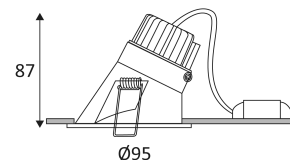

TWIST RD A

- Downlight encastré rond fixe.
- Asymétrique.
- Fixation par ressorts.
- Double bornier automatique.
- Convertisseur dimmable déporté fourni.
- Compatible avec variateur début et fin de phase.

Produit alimenté sous une très basse tension de sécurité (T.B.T.S) qui n'excède pas 50V (valeur efficace en courant alternatif).

Diamètre de perçement pour insérer le luminaire. (83mm)

Faisceau 38°.

Homologation CE.