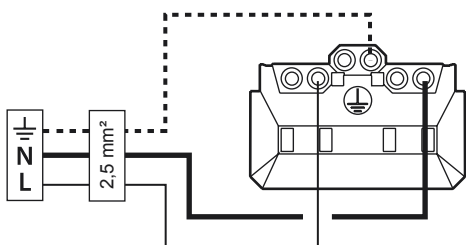

- · · (terre) = vert/jaune
- N (neutre) = bleu
- L (phase) = tout sauf bleu et vert/jaune