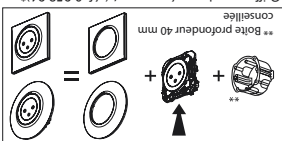

* En rénovation : pour fixation du mécanisme dans une boîte sans vis.
Griffes vendues séparément (réf. 0 952 91).

** Boîte profondeur 40 mm conseillée

Pour brancher un appareil électrique, pour une prise toujours propre, esthétique et pratique.

Pro & Consumer Service
BP 30076 - 87002 LIMOGES CEDEX FRANCE
www.legrand.fr
Design and Quality by LEGRAND (France)

0 952 75

PRISE DE COURANT
SURFACE AVEC TERRE
Noir

dooxie™