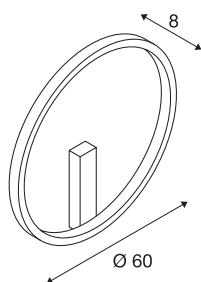

INFORMATIONS TECHNIQUES

Réf.	1002919
Code IP	IP 20
Montage	En saillie
Détails de montage	Plafond, Applique
Variable	Oui
Technologie de variation de l'éclairage	DALI
Tension nominale primaire	220-240V ~50/60Hz
Courant / tension secondaire	600 mA
Classe de protection	I
Puissance en watts	24 W
Température ambiante minimale	-20 °C
Température ambiante maximale	50 °C
Puissance de veille assignée	0.5 W
Hauteur du courant d'appel	30 A
Durée du courant d'appel	2 µs
Effet stroboscopique (SVM)	0.08
Lumen	1350 / 1430 lm
Température de couleur	3000/4000 Kelvin
Coloris	blanc
IRC	90
Données LXXBXX	L70B50
Durée de vie	30000 h

Source Lumineuse

916474	
--------	---

Sortie lumineuse	direct - indirect
Risk Group	1
Profondeur	8 cm
Diamètre	60 cm
Poids net	1.618 kg
Poids brut	3.24 kg
Page du BIG WHITE	771