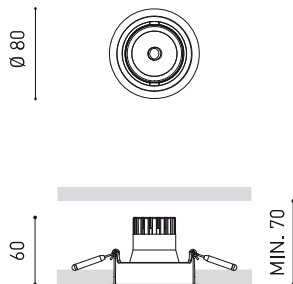

### DIMENSIONS

### ACCESSOIRES

ANTI-GLARE HONEYCOMB  
LOUVER

Nom	WELLIT S 2 19° 4000K WT
Référence	A3802112WT
Couleur	Blanc Texturé
RAL	9016
Catégorie	CEILING RECESSED

Type	LED
Flux lumineux brut	960 lm
Température de couleur	4000 K
Stabilité chromatique	MacAdam Step 2
Indice de reproduction chromatique	CRI > 90
Puissance	7 W
Courant	200 mA
Efficacité	137 lm/W
Durée de vie de la LED	L80B10 > 60.000h

### LUMINAIRE | DONNÉS ÉLECTRIQUES

Étanchéité	IP20
Contrôle sans fil	Veuillez consulter
Alimentation d'urgence	Veuillez consulter
Dimensions d'encastrement	Ø73 mm
Angle de basculement	25°
Angle de rotation	355°
Poids	230 g
Poids avec emballage	300 g
Dimensions de l'emballage	156 x 130 x 186 mm
Unités par emballage	1
Matériaux	Aluminium / Polycarbonate