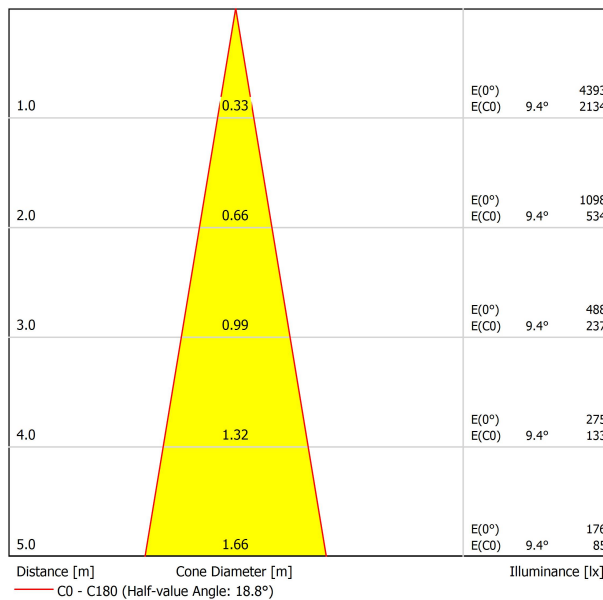

DIAGRAMME CONIQUE