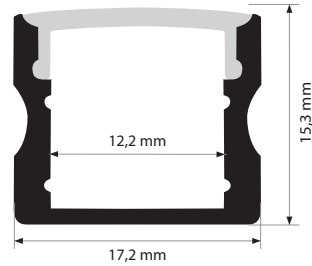

PROFILÉ LED

PROFILÉ LED AL1715B - 2M

DISPONIBLE EN ● ●

Alu

Noir

Schéma technique

Flux lumineux sortant en fonction du diffuseur

Combinaisons possibles

Profils compatibles avec tous nos connecteurs invisibles pour rubans LED
Profiles compatible with all our invisible connectors for LED strips

Référence	Code	Dimensions h x l x L (mm)	Colisage
Profilé LED AL1715B - 2m + diffuseur opale + accessoires	6600154	15,3 x 17,2 x 2000	10
Profilé LED AL1715B - 2m + diffuseur frosted + accessoires	6600155		
Profilé LED NOIR AL1715B - 2m + diffuseur noir + accessoires	6600254		
Profilé LED NOIR AL1715B - 2m + diffuseur opale + accessoires	6600354		

Attention ! Il est impératif que la puissance maximum du ruban LED ne dépasse pas 19,2 W/m

*selon le coloris du profilé (voir tableau ci-dessus)

Warning ! It's imperative that the maximum power of the LED strip doesn't exceed 19,2 W/m