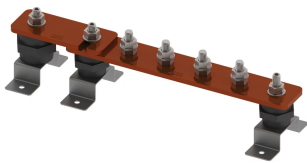

BARRE DE TERRE ÉLECTRIQUE, NUE, 8-CONNEXIONS, 1-NOMBRE DE SECTIONNEURS, 575-MM

CATALOG NUMBER

EEB08C506D1A

FEATURES

Permet un emplacement pratique pour la mise à la terre et l'équipotentialité en un seul point

Les barres omnibus avec liens de déconnexion permettent de tester facilement le système de prise de terre.

High conductivity, hard drawn, electrolytic tough pitch copper per EN 13601

Includes halogen-free polyamide insulators, stainless steel (EN 1.4401) hardware and mounting brackets

Il est possible de concevoir des barres personnalisées et de les fabriquer conformément aux spécifications du client

CARACTÉRISTIQUES DU PRODUIT

Complies With: IEC® EN 62561-1:2017 classe H

Material: Cuivre

Finish: Nu

Number of Connections: 8

Number of Disconnects: 1

Thread Size: M10

Height: 94-mm

Longueur: 575-mm

Width 1: 100-mm

Width 2: 50-mm