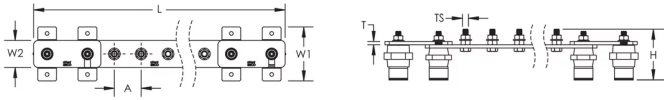

Finish: Nu

Number of Connections: 8

Number of Disconnects: 1

Thread Size: M10

Height: 94-mm

Longueur: 575-mm

Width 1: 100-mm

Width 2: 50-mm

Épaisseur: 6-mm

A: 50-mm

Unit Weight: 2,85-kg

ADDITIONAL PRODUCT DETAILS

Tinned finish is 8 microns according to ASTM B545 Service Class "C" for corrosive environments.

DIAGRAMS

AVERTISSEMENT

Les produits nVent doivent être installés et utilisés conformément aux consignes figurant dans les fiches d'instructions et les documents de formation des produits nVent. Les fiches d'instructions sont disponibles à l'adresse suivante: www.nvent.com et auprès de votre représentant du service client nVent. Une mauvaise installation, une utilisation incorrecte, une application erronée ou toute autre forme de non-respect scrupuleux des instructions et avertissements de nVent peuvent entraîner un dysfonctionnement du produit, des dommages matériels, des lésions corporelles graves et le décès et/ou annuler votre garantie.