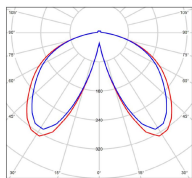

Avenue 3

catalogue 2020 p. 258

réf. 103238008

EAN. 3663660321273

Modèle 9

Données techniques

Tension nominale	230V AC
Plage de tension d'entrée	100 - 240 V AC
Driver output	-
Alimentation output	-
Classe	1
IP	44
IK	-
Diffuseur	Verre clair
Paralume	-
Source	Module LED intégré
Température de couleur réelle	2700°K warm white
Flux total sortant	3078 lm
Consommation totale	35 W
Classe énergétique	E (Source LED)
Efficacité lumineuse	88
IRC	>80
SDCM	-
Espacement conseillé	20 m
(PMR Emoy - 20 lux)	
Hauteur de placement	2,5 m
Largeur du placement	2,5 m
Optique	-
Dimmable	Non
Ta	-
Durée de vie LED	50000 h (L90/B50)
Plage de température ambiante	-10 ~50°C
UGR	-
ULR	-
Groupe de risque photobiologique	IEC/EN 62471
Distorsion harmonique THDI	-
Fixation	Tige de scellement sur demande
Détection	Non
Avec prise IP55	Non

Données logistiques

Dimensions du modèle	H.3300 L.300 P.645
Poids net	27.980 Kg
Poids brut	33.360 Kg
Dimensions colis 1	H.1040 L.560 P.350
Dimensions colis 2	H.910 L.310 P.310
Dimensions colis 3	H.1960 L.130 P.130