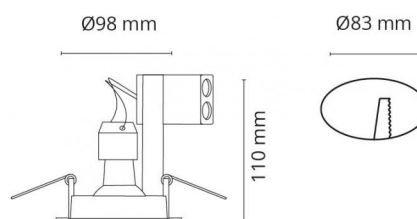

## Montage/Connexion

Montage: Encastré, Indoor / Outdoor  
Embrayage: Bornier sans vis

## Dimensions (mm)

Hauteur (H): 112  
Diameter (D): 98  
Cut-out: 83  
Ceiling void depth: 110  
Distance d'une surface inflammable: 500mm  
Poids (brutto/netto): 0.29

## Emballage

Dimensions de l'emballage: 115 x 115 x 150

7 0 2 1 9 8 9 1 2 9 6 2 2