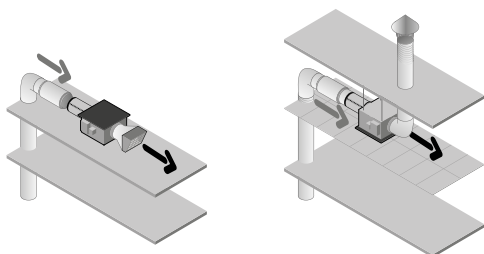

Domaines d'application

Neuf, Rénovation, Locaux tertiaires

Mise en oeuvre

- installation :
 - emplacement extérieur ou intérieur,
 - pour un montage en faux plafond, un lot de 4 sangles réglables entre 100 et 400 mm est disponible pour fixer le caisson au plafond ou sur une poutre,
 - en extérieur : de préférence à l'abri du vent afin de limiter les pertes de charge au refolement en cas de mise en oeuvre en toiture.
- pour de meilleures performances acoustiques et aérauliques il est recommandé :
 - d'installer des pièges à son au niveau des piquages du caisson,
 - d'utiliser la gamme d'accessoires à joints ALDES VIRTUO-FIX,
 - d'utiliser les manchettes souples étanches MS PRO pour découpler les vibrations du réseau.

Caisson de ventilation

11034541

EasyVEC® Compact 3000 1V Isolé

Services associés

Mise en service

EasyVEC-Compact

Installation

EasyVEC-Compact