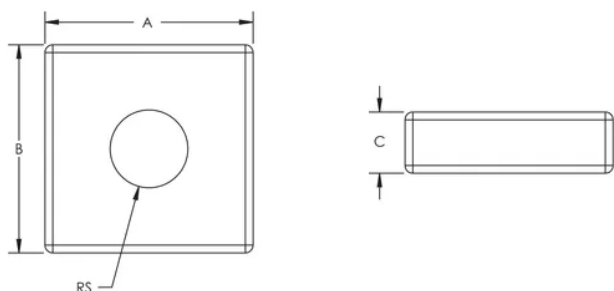

### FEATURES

Sa taille carrée permet à l'écrou d'être serré à l'aide de pinces dans les endroits difficiles d'accès

### CARACTÉRISTIQUES DU PRODUIT

Article Number: 187320

Material: Acier

Finish: Électrozingué

Rod Size: M8

A: 17-mm

B: 17-mm

C: 5-mm

### DIAGRAMS