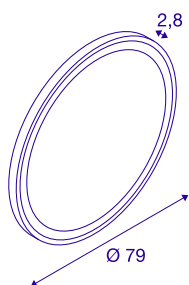

TRUKKO 80

miroir Ø 80 cm, chromé

Les LED Premium intégrées dans l'applique murale ronde TRUKKO WL génèrent dans votre salle de bain une lumière très fonctionnelle et variable, de 3 000 K, 4 000 K ou 6 500 K au choix. Pour vous assurer plus de confort, sa technologie antibuée empêche la buée de se former sur le miroir. Cette applique murale apparente est durable et nécessite peu d'entretien grâce à sa durée de vie prévue de 30 000 heures.

INFORMATIONS TECHNIQUES

Réf.	1007200
Code IP	IP 44
Montage	En saillie
Détails de montage	Applique
Variable	Oui
Technologie de variation de l'éclairage	Interrupteur variable
Tension nominale primaire	220-240V ~50/60Hz
Courant / tension secondaire	24 V
Classe de protection	II
Puissance en watts	23 W
Température ambiante minimale	-15 °C
Température ambiante maximale	40 °C
Hauteur du courant d'appel	55 A
Effet stroboscopique (SVM)	0.4
Lumen	1100/1130/1210 lm
Température de couleur	3000/4000/6500 Kelvin
Coloris	transparent
IRC	90
Durée de vie	30000 h
Risk Group	1
Profondeur	2.8 cm
Diamètre	79 cm

Source Lumineuse

Poids net	6.3 kg
Poids brut	6.741 kg