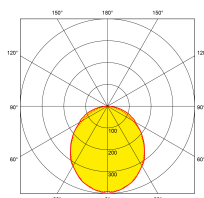

Courbe polaire