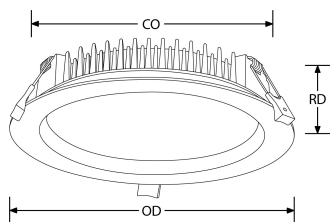

Schéma

Courbe polaire

Couleur

Matt White

Caractéristiques & Avantages

- Véritable alternative économique aux luminaires fluorescents
- Durée de vie non affectée par les commutations fréquentes comme lors d'une installation sur détecteur de présence
- Peut atteindre UGR 19 - Convient pour une utilisation dans les bureaux, les bâtiments scolaires et environnements basse-luminance
- Driver gradable à coupe de phase séparé avec raccordement Plug and play
- Version DALI disponible en option
- Indice de protection IP54
- Protection contre les surtensions de 1,5 kV
- Certifié 850°C au test au fil incandescent
- Garantie 5 ans

Caractéristiques produit:

Technologie:	LED	Nombre de LEDs:	90
Type de tension d'entrée:	200~240V AC	Facteur de puissance:	0.9
Fréquence:	50/60HZ	Courant d'entrée (mA) à 240V:	250
Température min:	-20	Diamètre d'encastrement Min. (mm):	200
Diamètre d'encastrement Max. (mm):	210	Température max:	45°C
Réglage positionnel:	Défecteur	Distribution lumineuse:	Accentuation
OD (mm):	228	H (mm):	45
IRC:	80	Indice IP:	IP54
Indice IK:	IK06	Composition:	Aluminium
Composition de l'optique:	PMMA	Culot:	Aucun
SDCM:	6	Dépréciation lumineuse :	L70
Durée de vie à L70 (h) :	40.000		

Certificat: