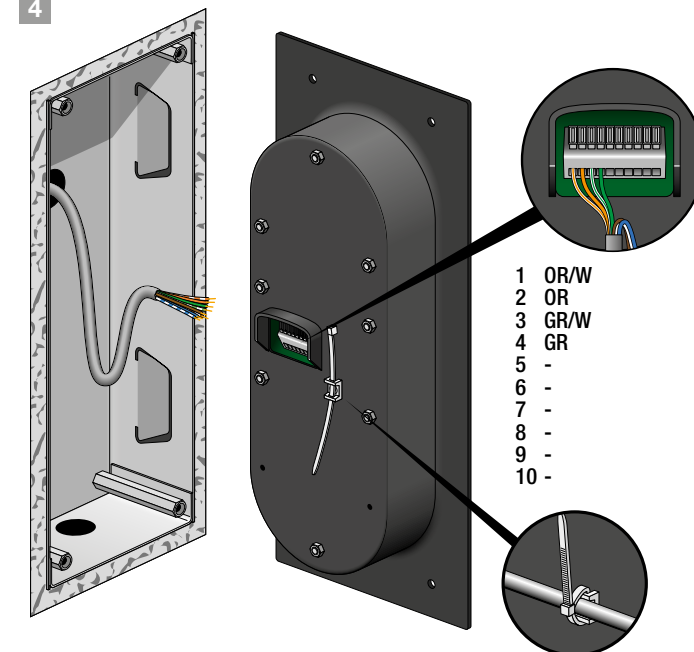

External video unit
550-22011
550-22012

4 year warranty

5

3

2

EN	External video unit for Niko Home Control
NL	Videobuitenpost voor Niko Home Control
FR	Poste extérieur vidéo pour Niko Home Control
DE	Video-Außensprechstelle für Niko Home Control
DK	Videodørtelefon til Niko Home Control
SE	Videodörrstation för Niko Home Control
PL	Zewnętrzna jednostka wideo do Niko Home Control
SK	Vonkajšia video jednotka pre Niko Home Control

Wiring

⚠ 230 V – OFF

Aansluitschema / Schéma de raccordement / Verdrahtung / Tilslutningsskema / Kopplingschema / Ledningstilkopling / Cablaggio / Okablowanie / Instalácia

⚠ EN - Using this device in a residential environment may cause radio interference
 ⚠ NL - Het gebruik van dit toestel in een residentiële omgeving kan radio-interferentie veroorzaken
 ⚠ FR - L'utilisation de cet appareil dans un environnement résidentiel peut provoquer des interférences radio
 ⚠ DE - Die Verwendung dieses Geräts in einer Wohnumgebung kann Funkstörungen verursachen
 ⚠ DK - Brug af denne enhed i en bolig kan forårsage radiointerferens
 ⚠ SE - Användning av denna enhet i en bostadsmiljö kan ge upphov till radiostörningar
 ⚠ PL - Używanie tego urządzenia w środowisku mieszkalnym może powodować zakłócenia radiowe
 ⚠ SK - Používanie tohto zariadenia v obytných priestoroch môže spôsobiť rušenie rádiových frekvencií

⚠ EN - The nameplate must be installed to ensure good call quality
 ⚠ NL - Het naamplaatje moet geïnstalleerd zijn om een goede oproepkwaliteit te garanderen
 ⚠ FR - La plaque signalétique doit être installée pour assurer une bonne qualité d'appel
 ⚠ DE - Das Namensschild muss installiert sein, um eine gute Gesprächsqualität zu gewährleisten
 ⚠ DK - Navneskiltet skal installeres for at sikre en god opkaldskvalitet
 ⚠ SE - Namnskylten måste installeras för att säkerställa god samtalskvalitet
 ⚠ PL - Tabliczka znamionowa musi być zainstalowana, aby zapewnić dobrą jakość połączenia
 ⚠ SK - Na zaistenie dobrej kvality hovoru je nutné inštalovať štítok