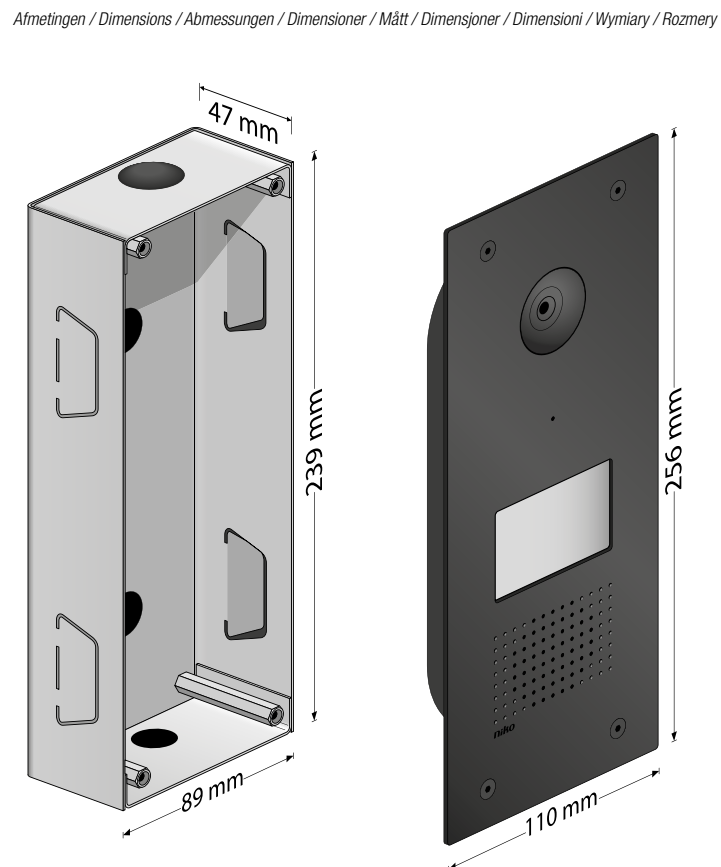

External video unit
550-22011
550-22012

4 year warranty

5

3

2

EN	External video unit for Niko Home Control
NL	Videobuitenpost voor Niko Home Control
FR	Poste extérieur vidéo pour Niko Home Control
DE	Video-Außensprechstelle für Niko Home Control
DK	Videodørtelefon til Niko Home Control
SE	Videodörrstation för Niko Home Control
PL	Zewnętrzna jednostka wideo do Niko Home Control
SK	Vonkajšia video jednotka pre Niko Home Control

Wiring

⚠ 230 V – OFF

Aansluitschema / Schéma de raccordement / Verdrahtung / Tilslutningsskema / Kopplingschema / Ledningstilkopling / Cablaggio / Okablowanie / Instalácia

⚠ EN - Using this device in a residential environment may cause radio interference
 ⚠ NL - Het gebruik van dit toestel in een residentiële omgeving kan radio-interferentie veroorzaken
 ⚠ FR - L'utilisation de cet appareil dans un environnement résidentiel peut provoquer des interférences radio
 ⚠ DE - Die Verwendung dieses Geräts in einer Wohnumgebung kann Funkstörungen verursachen
 ⚠ DK - Brug af denne enhed i en bolig kan forårsage radiointerferens
 ⚠ SE - Användning av denna enhet i en bostadsmiljö kan ge upphov till radiostörningar
 ⚠ PL - Używanie tego urządzenia w środowisku mieszkalnym może powodować zakłócenia radiowe
 ⚠ SK - Používanie tohto zariadenia v obytných priestoroch môže spôsobiť rušenie rádiových frekvencií