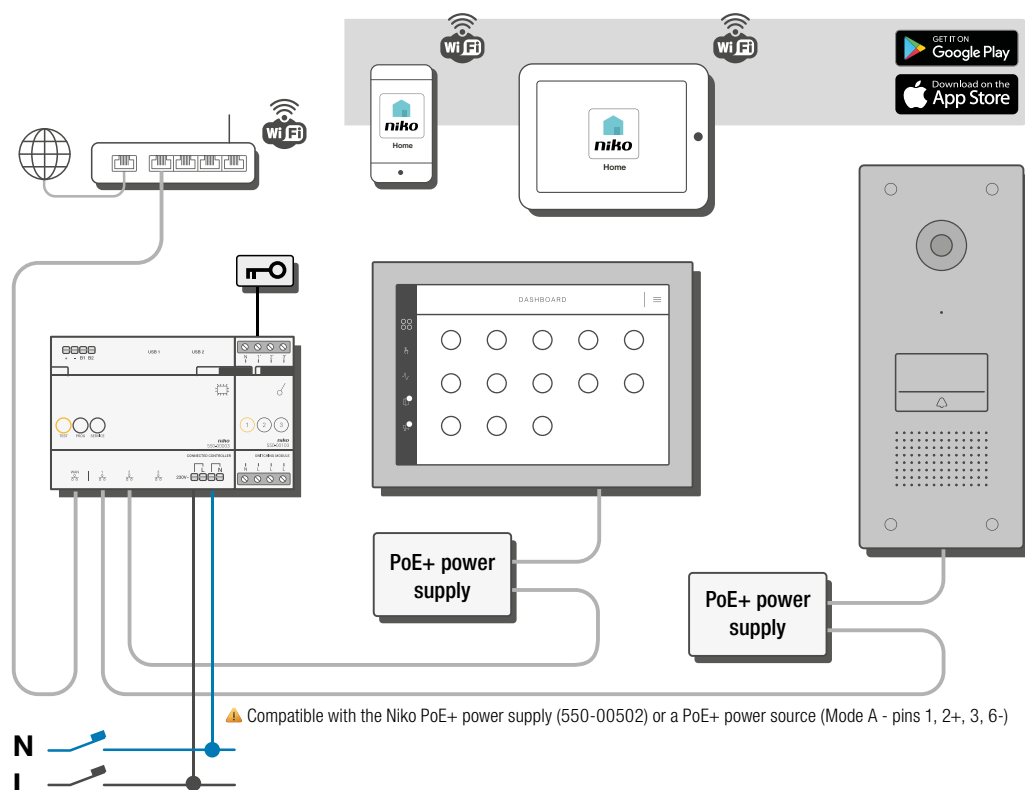

External video unit
550-22011
550-22012

4 year warranty

5

3

2

EN	External video unit for Niko Home Control
NL	Videobuitenpost voor Niko Home Control
FR	Poste extérieur vidéo pour Niko Home Control
DE	Video-Außensprechstelle für Niko Home Control
DK	Videodørtelefon til Niko Home Control
SE	Videodörrstation för Niko Home Control
PL	Zewnętrzna jednostka wideo do Niko Home Control
SK	Vonkajšia video jednotka pre Niko Home Control

Wiring

⚠ 230 V – OFF

Aansluitschema / Schéma de raccordement / Verdrahtung / Tilslutningsskema / Kopplingschema / Ledningstilkopling / Cablaggio / Okablowanie / Instalácia

⚠ EN - Using this device in a residential environment may cause radio interference
 ⚠ NL - Het gebruik van dit toestel in een residentiële omgeving kan radio-interferentie veroorzaken
 ⚠ FR - L'utilisation de cet appareil dans un environnement résidentiel peut provoquer des interférences radio
 ⚠ DE - Die Verwendung dieses Geräts in einer Wohnumgebung kann Funkstörungen verursachen
 ⚠ DK - Brug af denne enhed i en bolig kan forårsage radiointerferens
 ⚠ SE - Användning av denna enhet i en bostadsmiljö kan ge upphov till radiostörningar
 ⚠ PL - Używanie tego urządzenia w środowisku mieszkalnym może powodować zakłócenia radiowe
 ⚠ SK - Používanie tohto zariadenia v obytných priestoroch môže spôsobiť rušenie rádiových frekvencií

⚠ EN - The nameplate must be installed to ensure good call quality
 ⚠ NL - Het naamplaatje moet geïnstalleerd zijn om een goede oproepkwaliteit te garanderen
 ⚠ FR - La plaque signalétique doit être installée pour assurer une bonne qualité d'appel
 ⚠ DE - Das Namensschild muss installiert sein, um eine gute Gesprächsqualität zu gewährleisten
 ⚠ DK - Navneskiltet skal installeres for at sikre en god opkaldskvalitet
 ⚠ SE - Namnskylten måste installeras för att säkerställa god samtalskvalitet
 ⚠ PL - Tabliczka znamionowa musi być zainstalowana, aby zapewnić dobrą jakość połączenia
 ⚠ SK - Na zaistenie dobrej kvality hovoru je nutné inštalovať štítok