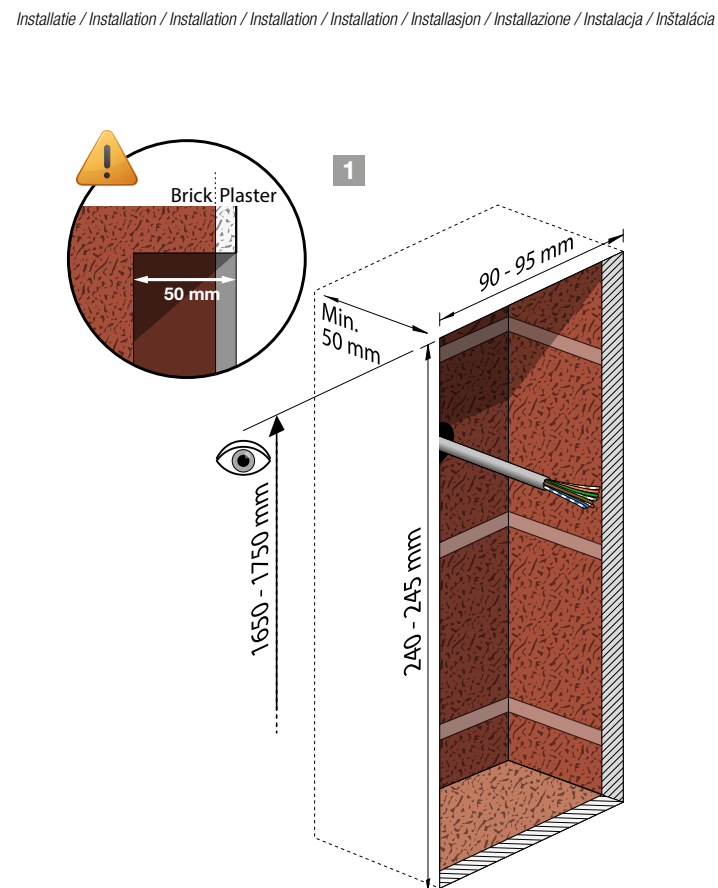

External video unit
550-22011
550-22012

4 year warranty

5

3

2

EN	External video unit for Niko Home Control
NL	Videobuitenpost voor Niko Home Control
FR	Poste extérieur vidéo pour Niko Home Control
DE	Video-Außensprechstelle für Niko Home Control
DK	Videodørtelefon til Niko Home Control
SE	Videodörrstation för Niko Home Control
PL	Zewnętrzna jednostka wideo do Niko Home Control
SK	Vonkajšia video jednotka pre Niko Home Control

Wiring

⚠ 230 V – OFF

Aansluitschema / Schéma de raccordement / Verdrahtung / Tilslutningsskema / Kopplingschema / Ledningstilkopling / Cablaggio / Okablowanie / Instalácia

⚠ EN - Using this device in a residential environment may cause radio interference
⚠ NL - Het gebruik van dit toestel in een residentiële omgeving kan radio-interferentie veroorzaken
⚠ FR - L'utilisation de cet appareil dans un environnement résidentiel peut provoquer des interférences radio
⚠ DE - Die Verwendung dieses Geräts in einer Wohnumgebung kann Funkstörungen verursachen
⚠ DK - Brug af denne enhed i en bolig kan forårsage radiointerferens
⚠ SE - Användning av denna enhet i en bostadsmiljö kan ge upphov till radiostörningar
⚠ PL - Używanie tego urządzenia w środowisku mieszkalnym może powodować zakłócenia radiowe
⚠ SK - Používanie tohto zariadenia v obytných priestoroch môže spôsobiť rušenie rádiových frekvencií