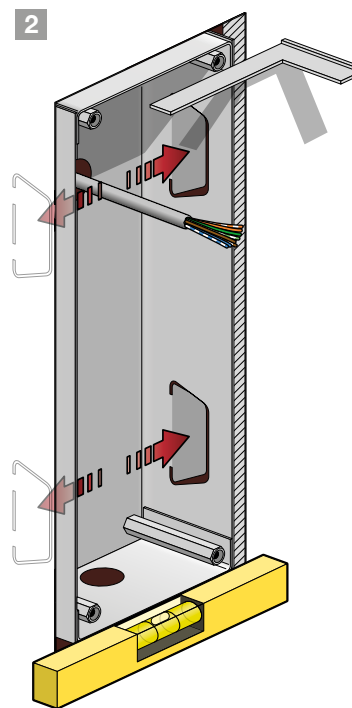

External video unit
550-22011
550-22012

4 year warranty

5

3

2

EN	External video unit for Niko Home Control
NL	Videobuitenpost voor Niko Home Control
FR	Poste extérieur vidéo pour Niko Home Control
DE	Video-Außensprechstelle für Niko Home Control
DK	Videodørtelefon til Niko Home Control
SE	Videodörrstation för Niko Home Control
PL	Zewnętrzna jednostka wideo do Niko Home Control
SK	Vonkajšia video jednotka pre Niko Home Control

Wiring

⚠ 230 V – OFF

Aansluitschema / Schéma de raccordement / Verdrahtung / Tilslutningsskema / Kopplingschema / Ledningstilkopling / Cablaggio / Okablowanie / Instalácia

⚠ EN - Using this device in a residential environment may cause radio interference
 ⚠ NL - Het gebruik van dit toestel in een residentiële omgeving kan radio-interferentie veroorzaken
 ⚠ FR - L'utilisation de cet appareil dans un environnement résidentiel peut provoquer des interférences radio
 ⚠ DE - Die Verwendung dieses Geräts in einer Wohnumgebung kann Funkstörungen verursachen
 ⚠ DK - Brug af denne enhed i en bolig kan forårsage radiointerferens
 ⚠ SE - Användning av denna enhet i en bostadsmiljö kan ge upphov till radiostörningar
 ⚠ PL - Używanie tego urządzenia w środowisku mieszkalnym może powodować zakłócenia radiowe
 ⚠ SK - Používanie tohto zariadenia v obytných priestoroch môže spôsobiť rušenie rádiových frekvencií

⚠ EN - The nameplate must be installed to ensure good call quality
 ⚠ NL - Het naamplaatje moet geïnstalleerd zijn om een goede oproepkwaliteit te garanderen
 ⚠ FR - La plaque signalétique doit être installée pour assurer une bonne qualité d'appel
 ⚠ DE - Das Namensschild muss installiert sein, um eine gute Gesprächsqualität zu gewährleisten
 ⚠ DK - Navneskiltet skal installeres for at sikre en god opkaldskvalitet
 ⚠ SE - Namnskylten måste installeras för att säkerställa god samtalskvalitet
 ⚠ PL - Tabliczka znamionowa musi być zainstalowana, aby zapewnić dobrą jakość połączenia
 ⚠ SK - Na zaistenie dobrej kvality hovoru je nutné inštalovať štítok