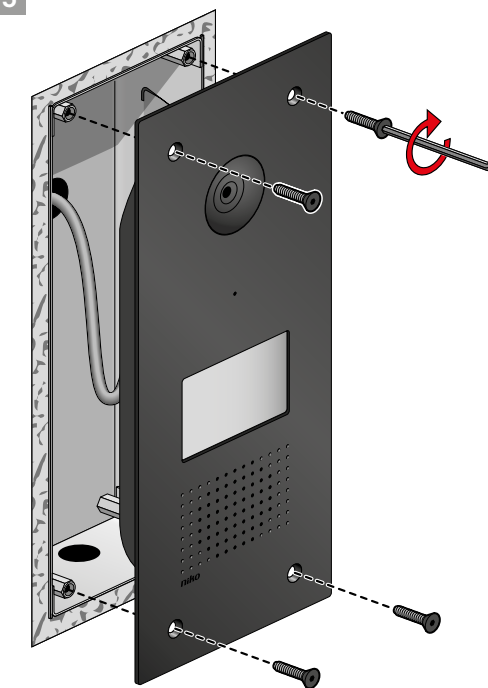

External video unit
550-22011
550-22012

4 year warranty

5

3

2

EN	External video unit for Niko Home Control
NL	Videobuitenpost voor Niko Home Control
FR	Poste extérieur vidéo pour Niko Home Control
DE	Video-Außensprechstelle für Niko Home Control
DK	Videodørtelefon til Niko Home Control
SE	Videodörrstation för Niko Home Control
PL	Zewnętrzna jednostka wideo do Niko Home Control
SK	Vonkajšia video jednotka pre Niko Home Control

Wiring

⚠ 230 V – OFF

Aansluitschema / Schéma de raccordement / Verdrahtung / Tilslutningsskema / Kopplingschema / Ledningstilkopling / Cablaggio / Okablowanie / Instalácia

⚠ EN - Using this device in a residential environment may cause radio interference
 ⚠ NL - Het gebruik van dit toestel in een residentiële omgeving kan radio-interferentie veroorzaken
 ⚠ FR - L'utilisation de cet appareil dans un environnement résidentiel peut provoquer des interférences radio
 ⚠ DE - Die Verwendung dieses Geräts in einer Wohnumgebung kann Funkstörungen verursachen
 ⚠ DK - Brug af denne enhed i en bolig kan forårsage radiointerferens
 ⚠ SE - Användning av denna enhet i en bostadsmiljö kan ge upphov till radiostörningar
 ⚠ PL - Używanie tego urządzenia w środowisku mieszkalnym może powodować zakłócenia radiowe
 ⚠ SK - Používanie tohto zariadenia v obytných priestoroch môže spôsobiť rušenie rádiových frekvencií

⚠ EN - The nameplate must be installed to ensure good call quality
 ⚠ NL - Het naamplaatje moet geïnstalleerd zijn om een goede oproepkwaliteit te garanderen
 ⚠ FR - La plaque signalétique doit être installée pour assurer une bonne qualité d'appel
 ⚠ DE - Das Namensschild muss installiert sein, um eine gute Gesprächsqualität zu gewährleisten
 ⚠ DK - Navneskiltet skal installeres for at sikre en god opkaldskvalitet
 ⚠ SE - Namnskylten måste installeras för att säkerställa god samtalskvalitet
 ⚠ PL - Tabliczka znamionowa musi być zainstalowana, aby zapewnić dobrą jakość połączenia
 ⚠ SK - Na zaistenie dobrej kvality hovoru je nutné inštalovať štítok