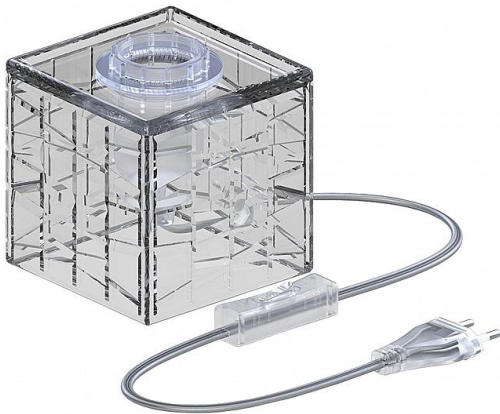

Lampes à poser Carré Verre E27 Clair

Numéro d'article 145198

CAL Lampes à poser Carré Verre E27 100x100x100mm avec 1.8m Câble avec Interrupteur et Fiche 220-240V Max 60W

Votre lampe se fait remarquer! Avec cette lampe de table, vous pouvez rendre une pièce encore plus confortable ou donner plus de lumière à ce coin sombre. Cette douille est prévue pour une lampe E27.

Attributs de Classification Générale

Groupe ETIM	Luminaires#EG000027
Classe ETIM	Lampes à poser#EC000302
Code produit	145198
Marque	Calex
Nom série de produits	CAL Fixtures
Type de produit	Table Lamp

Attributs de classification

type de luminaire	lampe d'intérieur
type de montage	pied
adapté à un montage mural	Non
ajustable	Non
ployable	Non
réglable en hauteur	Non
source lumineuse	LED interchangeable
avec source lumineuse	Non
adapté au nombre de sources lumineuses	1
douille	E27
matériau du boîtier	autre
couleur du boîtier	autre
matériau du couvercle	autre
compatible au poste de travail avec écran	Non
composantes directes/indirectes réglables séparément	Non
type de tension	CA
tension nominale [V]	220 - 240
appareil	non requis
avec appareil	Non
appareil de commande échangeable	Non
Réglage 0-10 V	Non
Réglage 1-10 V	Non
Réglage DALI	Non
Réglage DMW	Non
Réglage DSI	Non
Réglage potentiomètre (intégré à l'appareil)	Non
Réglage GPRS	Non
Réglage LineSwitch	Non
Réglage spécifique au fabricant	Non
Réglage modulation de tension de réseau	Non
Réglage phase descendante	Non
Réglage phase ascendante	Non
Réglage programmable	Non
Réglage RF	Non
Réglage Sine Wave Reduction	Non
Réglage Touch and Dim	Non
Réglage Zigbee	Non
Réglage avec bouton-poussoir	Non
Sans fonction de réglage	Oui
Répartiteur de lumière	sans
avec commutateur	Oui
avec prise	Non
avec variateur	Non
classe de protection	II
adapté à la puissance de la lampe [W]	60 - 60
puissance du système [W]	60
raccordement électrique avec système de prise	Non
couleur de la lumière	autre