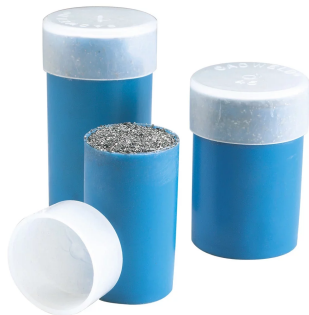

MATÉRIAU DE SOUDURE CADWELD F20, 45

CATALOG NUMBER

45

CERTIFICATIONS

FEATURES

Le mélange est composé principalement d'oxyde de cuivre et d'aluminium

Utilisé principalement dans les applications de mise à la terre et de métallisation

Le-matériau de soudage-se trouve à l'extrémité supérieure du tube et la poudre d'allumage dans le fond du tube

Emballé par dimensions dans des tubes plastiques avec bouchons transparents

Tubes emballés dans des boîtes en plastique avec les disques en métal

Chaque connexion soudée utilise un seul disque

Non explosif

N'est pas sujet à un allumage spontané

Voir les détails spécifiques de l'assemblage nVent ERICO Cadweld pour déterminer les exigences liées aux matériaux de soudage