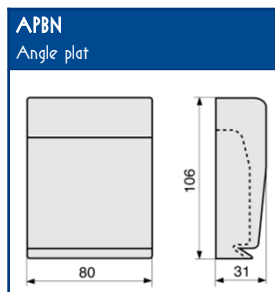

TBN Plinthes

SCHEMAS ET COTES (mm)

NORMES

Certifiée norme EN 50085-1
 Certifiée norme EN 50085-2-1
 Ouverture du couvercle : à l'aide d'un outil
 Marquage produits : CE

Expert en cheminement de l'énergie