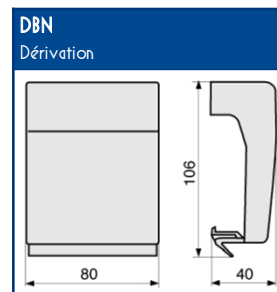

TBN Plinthes

SCHEMAS ET COTES (mm)

NORMES

Certifiée norme EN 50085-1
 Certifiée norme EN 50085-2-1
 Ouverture du couvercle : à l'aide d'un outil
 Marquage produits : CE

Expert en cheminement de l'énergie