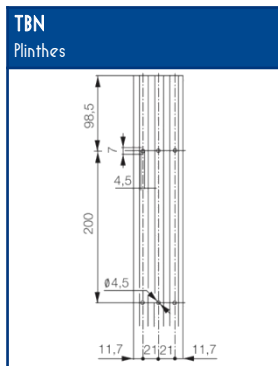

TBN Plinthes

SCHEMAS ET COTES (mm)

NORMES

Certifiée norme EN 50085-1
 Certifiée norme EN 50085-2-1
 Ouverture du couvercle : à l'aide d'un outil
 Marquage produits : CE

Expert en cheminement de l'énergie