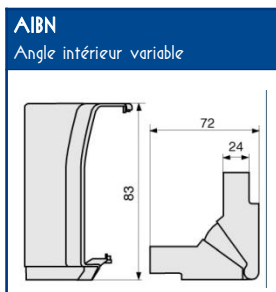

TBN Plinthes

SCHEMAS ET COTES (mm)

NORMES

Certifiée norme EN 50085-1
 Certifiée norme EN 50085-2-1
 Ouverture du couvercle : à l'aide d'un outil
 Marquage produits : CE

Expert en cheminement de l'énergie