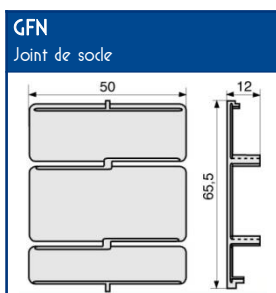

TBN Plinthes

SCHEMAS ET COTES (mm)

NORMES

Certifiée norme EN 50085-1
 Certifiée norme EN 50085-2-1
 Ouverture du couvercle : à l'aide d'un outil
 Marquage produits : CE

Expert en cheminement de l'énergie