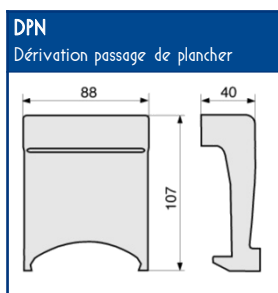

TBN Plinthes

SCHEMAS ET COTES (mm)

NORMES

Certifiée norme EN 50085-1
 Certifiée norme EN 50085-2-1
 Ouverture du couvercle : à l'aide d'un outil
 Marquage produits : CE

Expert en cheminement de l'énergie