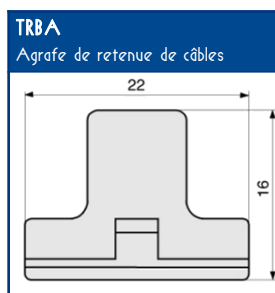

TBN Plinthes

SCHEMAS ET COTES (mm)

NORMES

Certifiée norme EN 50085-1
 Certifiée norme EN 50085-2-1
 Ouverture du couvercle : à l'aide d'un outil
 Marquage produits : CE

Expert en cheminement de l'énergie