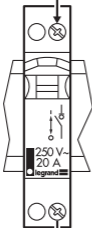

 **legrand**<sup>®</sup>

**INTERRUPTEUR**  
**Unipolaire - 20 A**

[www.legrandgroup.com](http://www.legrandgroup.com)

LE00807AB - ©Legrand 2006

3 245060 927851

Pour commander manuellement  
un circuit lumière.

Vers alimentation  
(Protection 20 A)  
230 V ~

20 A  
230 V ~  
4600 W maxi

Vers utilisation

Câble  
rigide :  
2,5 mm<sup>2</sup>

Avant toute intervention, couper le courant.  
Respecter strictement les conditions  
d'installation et d'utilisation.