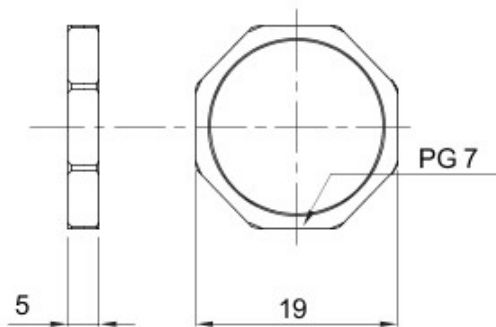

Couleur	Gris RAL 7035	Matière	Nylon
Pas	PG7	Description	Ecrous de fixation
Type	Hexagonal	Electrocod	36B

DIMENSIONS

GEWISS S.A.S. 1, Rue du Rio Salado 91940
Les Ulis Cedex
Tel : +33 1 64 86 80 80

www.gewiss.com
www.gewiss@gewiss.fr
Dernière mise à jour 08/08/2019