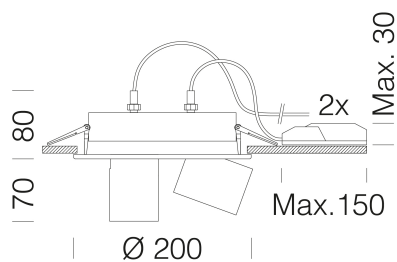

Asso D 4 - small

Code: 22043932-6841

TÉLÉCHARGEMENT

MONTAGES

[InstructionsMontage ASSO D REV2.pdf](#)

DESSINS

[DessinTechnique assod4.dxf](#)

MATÉRIAUX ET COULEURS

Corps	aluminium moulé sous pression.
Optique	aluminium glacé haute performance, anti-éblouissement.
Peinture	poudre à base de résine époxy-polyester résistante aux rayons UV.
Couleur	Noir
Matériel	ressorts de fixation au faux-plafond en fil d'acier galvanisé.

NORMES ET CONFORMITÉ

Classe de sécurité photobiologique	RG0
Marquages et essais	CE
Normes de référence	NF EN 60598-1. Degré de protection selon la norme NF EN 60529.

GARANTIE

Garantie après-vente	2 yr