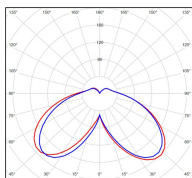

## Données techniques

Tension nominale	230V AC
Plage de tension d'entrée	120 - 277 V AC
Driver output	-
Alimentation output	-
Classe	1
IP	65
IK	-
Diffuseur	PMMA opale
Paralume	-
Source	Module LED intégré
Température de couleur réelle	4000°K neutral white
Flux total sortant	11736 lm
Consommation totale	150 W
Classe énergétique	A++ / E
Efficacité lumineuse	78
IRC	74
SDCM	-
Espacement conseillé	15 m
(PMR Emoy - 20 lux)	
Hauteur de placement	4,5 m
Largeur du placement	4,5 m
Optique	-
Dimmable	Non
Ta	-
Durée de vie LED	50000 h (L90/B50)
Plage de température ambiante	-10 ~50°C
UGR	-
ULR	-
Groupe de risque photobiologique	IEC/EN 62471
Distorsion harmonique THDI	-
Fixation	Tige de scellement sur demande
Détection	Non
Avec prise IP55	Non

## Données logistiques

Dimensions du modèle	H.4321 L.1562 P.400
Poids net	0.000 Kg
Poids brut	0.000 Kg
Dimensions colis 1	H.410 L.410 P.1180
Dimensions colis 2	H.140 L.140 P.3350
Dimensions colis 3	H.420 L.420 P.890
Dimensions colis 4	H.420 L.420 P.890
Dimensions colis 5	H.650 L.510 P.120
Dimensions colis 6	H.650 L.510 P.120