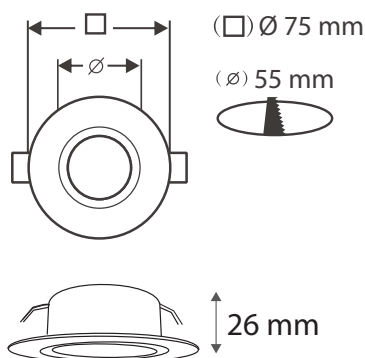

### SUPPORT PLAFOND - ROND - Ø75 mm

Ref. 7730

Produit : Support plafond

Finition : Blanc + Verre dépoli

**Orientable : Non**

Puissance max : 20W / 1,7A Max

Dimension (Ø) : Ø75 mm

Diamètre perçage : Ø55 mm

Fixation plafond : Ailettes sur ressorts

Fixation ampoule : Culot G4

Emballage : Boite

EAN : 3701124423627

**Produit non recouvrable, laisser 15 cm**

**Dimensions G4 plate max : Ø30 mm (79021/79022)**

### Paramètres

Tension entrée : 12V DC

Matériaux utilisés : Aluminium + Verre

Poids Net : ≈0,030 Kg