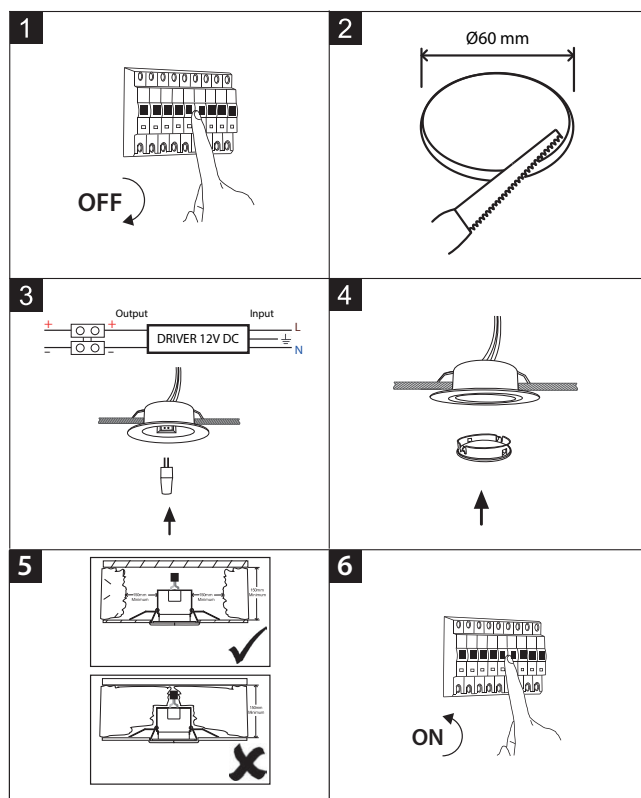

Installation

Les produits présentés dans les documents, offres commerciales, catalogues ou fiches techniques sont soumis à modification sans préavis.
Les caractéristiques ne deviennent contractuelles qu'après accord écrit de la direction de MIIDEX LIGHTING.