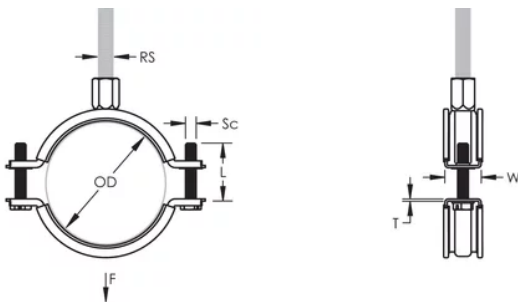

Material: Steel; EPDM-SBR Rubber

Finish: Électrozingué

Color: Noir

Temperature: -50 à 110-°C

Outer Diameter: 44 – 50 mm

Pipe Size: 1 1/2-po

NB/DN: 40

Rod Size: M8;M10

Width: 20-mm

Épaisseur: 1,25-mm

Screw Diameter: M6

Screw Length: 27-mm

Static Load: 1500 N

ADDITIONAL PRODUCT DETAILS

L'isolation est en caoutchouc-EPDM.

DIAGRAMS

AVERTISSEMENT

Les produits nVent doivent être installés et utilisés conformément aux consignes figurant dans les fiches d'instructions et les documents de formation des produits nVent. Les fiches d'instructions sont disponibles à l'adresse suivante: www.nvent.com et auprès de votre représentant du service client nVent. Une mauvaise installation, une utilisation incorrecte, une application erronée ou toute autre forme de non-respect scrupuleux des instructions et avertissements de nVent peuvent entraîner un dysfonctionnement du produit, des dommages matériels, des lésions corporelles graves et le décès et/ou annuler votre garantie.