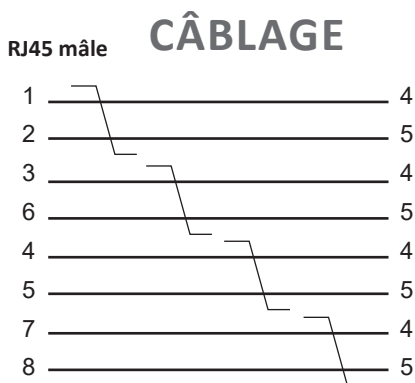

## HARMONICA 4 VOIES BLINDÉES INDICE 16

### DESCRIPTION

Harmonica 4 voies blindées indice 16 avec cordon RJ45 de 0.2m de longueur.  
Permet de raccorder une prise RJ45 femelle vers quatre prises RJ45 femelles.

### Caractéristiques Techniques

|                      |                               |
|----------------------|-------------------------------|
| Dimensions hors-tout | 85x55x25mm                    |
| Poids                | 55g                           |
| Matière              | ABS                           |
| Couleur              | Noir RAL 9011                 |
| Câble                | Cat5E 4P C2                   |
| Longueur             | 0.25m                         |
| Conditionnement      | sachet individuel<br>unitaire |