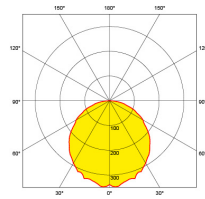

Courbe polaire