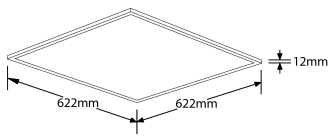

Schéma

Courbe polaire

Couleur

White

Caractéristiques & Avantages

- Une nouvelle gamme de pavés plus performants et uniformes, idéal pour l'éclairage des bureaux et des commerces
- Diffuseur haute transmission réduisant considérablement l'éblouissement
- Dissipation rapide de la chaleur à l'arrière
- Protection IP65 face avant et arrière. Convient pour une utilisation dans les cuisines, les espaces médicaux et autres environnements similaires
- Convient pour une installation dans les plafonds à ossature de 15 et 24 mm
- Châssis blanc RAL9016
- Indice de rendu des couleurs élevé (Ra) >80
- Sécurité photobiologique : Groupe 0 (aucun risque)
- SDMC < 4 fournissant une qualité constante de la couleur de la lumière
- Version Dali / Push disponible en option
- Duré de vie à 70 % du flux lumineux : 50.000 heures
- Garantie 5 ans - voir auroralighting.com/garantie

Caractéristiques produit:

Technologie:	LED	Nombre de LEDs:	132
Type de tension d'entrée:	220~240V AC	Facteur de puissance:	0.9
Fréquence:	50/60HZ	Température min:	-40
Température max:	85°C	Réglage positionnel:	Fixe
Distribution lumineuse:	Direct	Smart? :	Non
W (mm):	622	L (mm):	622
H (mm):	9.5	Indice IP:	IP65
Protection coupe-feu:	Non	Composition:	Aluminium
Composition de l'optique:	Polystyrène	SDCM:	4
Dépréciation lumineuse :	L70	Durée de vie à L70 (h) :	50.000

Certificat: