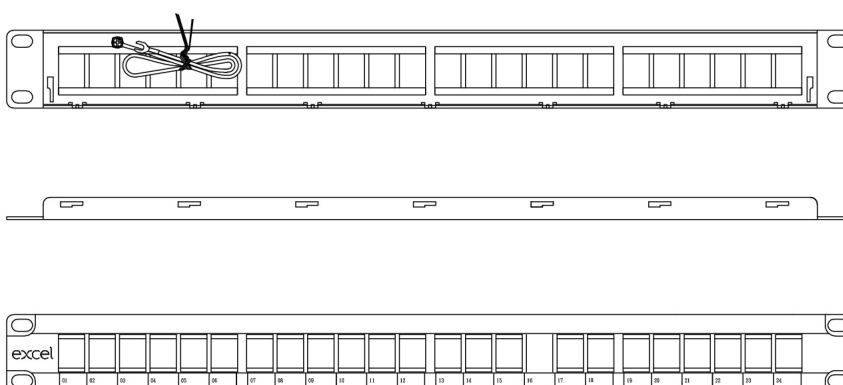

100-026

Normes applicables

Norme applicable

RoHS-II/-III (2011/65/EU & 2015/863): 2023

Détails

Our products, demonstrate full adherence to the regulatory stipulations of the EU Directive 2011/65/EU (RoHS-II) and its corresponding delegated directive 2015/863 (RoHS-III).

UL-94-V-0

La brûlure s'arrête dans les 10 secondes qui suivent deux applications de 10 secondes chacune, d'une flamme sur une barre de test. Particules enflammées non autorisées.