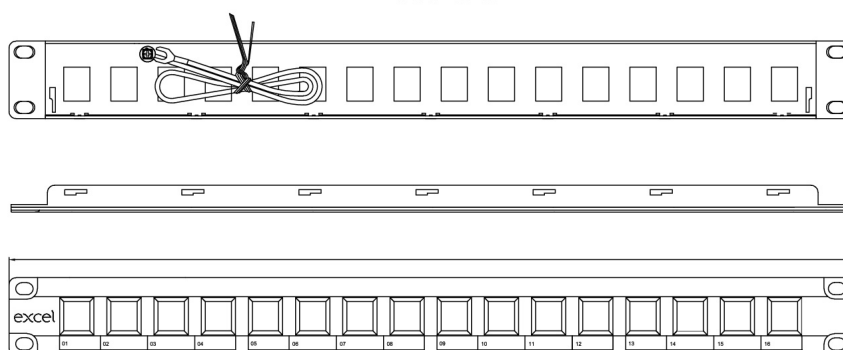

Dessin de produit

100-025