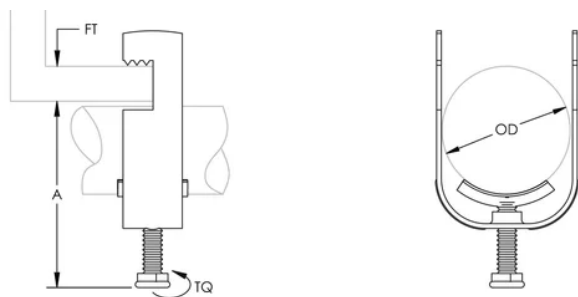

DIAGRAMS

AVERTISSEMENT

Les produits nVent doivent être installés et utilisés conformément aux consignes figurant dans les fiches d'instructions et les documents de formation des produits nVent. Les fiches d'instructions sont disponibles à l'adresse suivante: www.nvent.com et auprès de votre représentant du service client nVent. Une mauvaise installation, une utilisation incorrecte, une application erronée ou toute autre forme de non-respect scrupuleux des instructions et avertissements de nVent peuvent entraîner un dysfonctionnement du produit, des dommages matériels, des lésions corporelles graves et le décès et/ou annuler votre garantie.

Amérique du Nord

+1.800.753.9221

Option 1 – Customer Care

Option 2 – Technical Support

Europe

Netherlands:

+31 800-0200135

France:

+33 800 901 793

Europe

Germany:

800 1890272

Other Countries:

+31 13 5835404

APAC

Shanghai:

+ 86 21 2412 1618/19

Sydney:

+61 2 9751 8500

Our powerful portfolio of brands:
nVent.com **CADDY ERICO HOFFMAN RAYCHEM SCHROFF**
TRACER