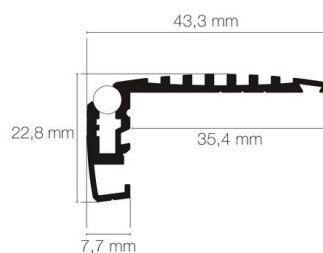

Référence: 89606N

Nez de marche STEKO 1m noir anodisé

- Couleur visible du produit : noir (RAL9005)
- Matériau : aluminium
- Traitement de la surface : anodisé
- Mode de pose/installation : nez de marche
- Longueur du produit : 100cm
- Disponible en sur-mesure jusqu'à 301cm
- Assemblage avec bande antidérapante et embouts de finition (accessoires non inclus). Le profil se visse directement sur le support.
- Pour installation des bandeaux LED.