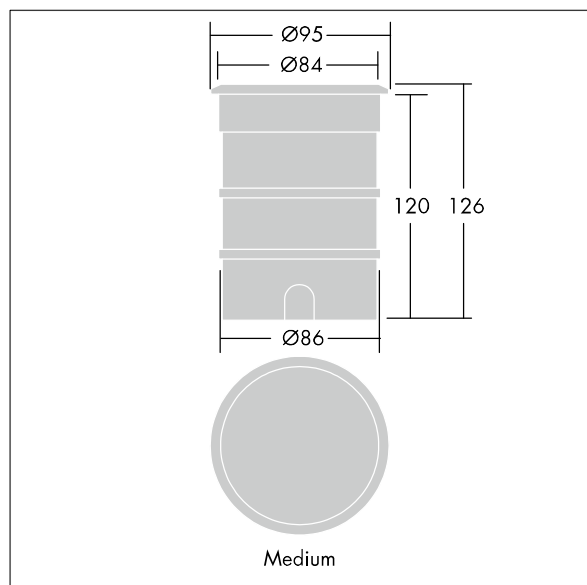

D-CO Encastrés de sol

THORN

96257236 D-CO R LED MEDIUM 1L35 840 FR

D-CO Encastrés de sol

Encastré de sol, taille MEDIUM équipé de 1 LED 1,2 W blanc, utilisable pour des applications intérieures et extérieures.

Corps en Matière plastique.
Pot d'encastrement en aluminium, livré avec couvercle.
Fermeture en verre trempé.
Collerette en Acier inox.
Résistance (charge statique) 500 kg.
Livré précâblé longueur 5 m.

Dimensions : Ø95 x 126 mm
Puissance du luminaire: 2,7 W
Poids : 0,7 kg

TLG_DCOL_F_LEDMEDFRANGL.jpg

TLG_DCOL_M_ODMED.wmf

Position de la lampe: STD - Standard
Source lumineuse: LED

Convertisseur: 1x LED_Con
Puissance du luminaire*: 2,7 W