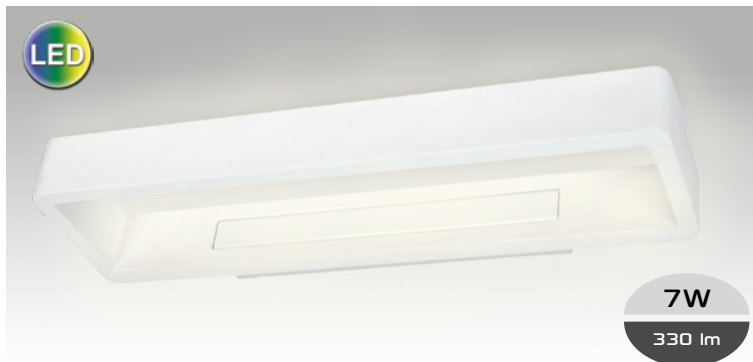

VAGUE

Face avant en plâtre/Support aluminium. Alimentation intégrée.

2x66 LED

230V IP20 IK02 850° 30 000 h

P (w)	Lumens	Teinte	Code
10	460	○ 4200 K	50275

LAGON

Face avant en plâtre/Support aluminium. Alimentation intégrée.

2x48 LED

230V IP20 IK02 850° 30 000 h

P (w)	Lumens	Teinte	Code
7	330	○ 4200 K	50276