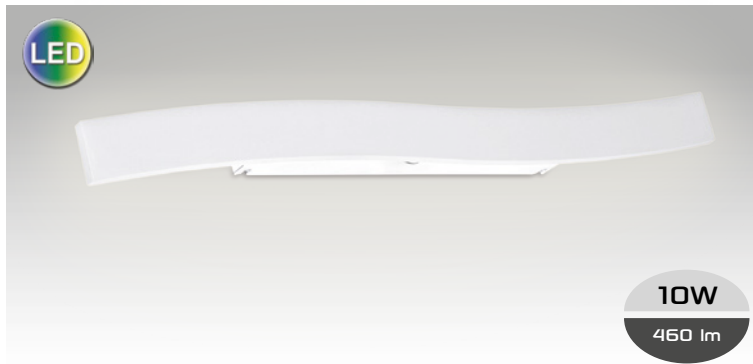

VAGUE

Face avant en plâtre/Support aluminium. Alimentation intégrée.

2x66 LED

230V IP20 IK02 850° 30 000 h

P (w)	Lumens	Teinte	Code
10	460	○ 4200 K	50275

LAGON

Face avant en plâtre/Support aluminium. Alimentation intégrée.

2x48 LED

230V IP20 IK02 850° 30 000 h

P (w)	Lumens	Teinte	Code
7	330	○ 4200 K	50276