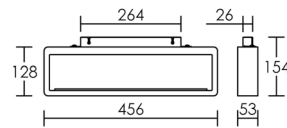

VAGUE

Face avant en plâtre/Support aluminium. Alimentation intégrée.

2x66 LED

230V IP20 IK02 850° 30 000 h

P (w)	Lumens	Teinte	Code
10	460	○ 4200 K	50275

LAGON

Face avant en plâtre/Support aluminium. Alimentation intégrée.

2x48 LED

230V IP20 IK02 850° 30 000 h

P (w)	Lumens	Teinte	Code
7	330	○ 4200 K	50276