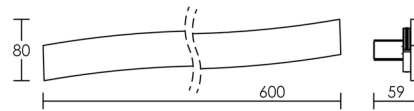

VAGUE

Face avant en plâtre/Support aluminium. Alimentation intégrée.

2x66 LED

230V IP20 IK02 850° 30 000 h

P (w)	Lumens	Teinte	Code
10	460	○ 4200 K	50275

LAGON

Face avant en plâtre/Support aluminium. Alimentation intégrée.

2x48 LED

230V IP20 IK02 850° 30 000 h

P (w)	Lumens	Teinte	Code
7	330	○ 4200 K	50276