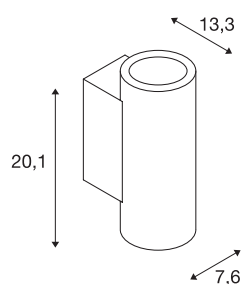

INFORMATIONS TECHNIQUES

Réf.	116341
Nombre de sorties lumineuses différentes	2
Code IP	IP 20
Montage	En saillie
Détails de montage	Applique
Variable	Oui
Technologie de variation de l'éclairage	Variateur en fin de phase
Tension nominale primaire	220-240V ~50/60Hz
Courant / tension secondaire	500 mA
Classe de protection	I
Puissance en watts	20 W
Hauteur du courant d'appel	30 A
Durée du courant d'appel	40 µs
Effet stroboscopique (SVM)	0.03
Lumen	1400 lm
Température de couleur	3000 Kelvin
Angle de rayonnement	60 °
Coloris	blanc
IRC	80
Données LXXBXX	L70B50
Durée de vie	25000 h
Répartition de l'intensité lumineuse	rotosymétrique

Source Lumineuse

916364	
--------	---

Sortie lumineuse	direct
Largeur	7.6 cm
Hauteur	20.1 cm
Profondeur	13.3 cm
Poids net	1.087 kg
Poids brut	1.163 kg
Page du BIG WHITE	189