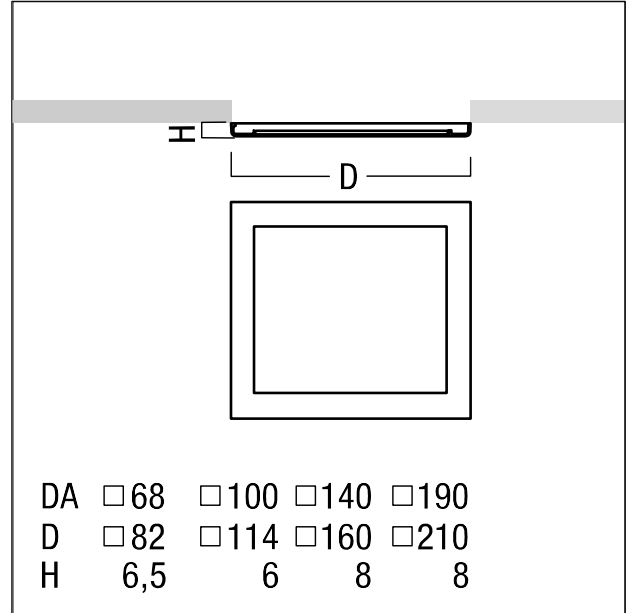

ZS_PAN_M_INF_EVO_Q_IP54.wmf