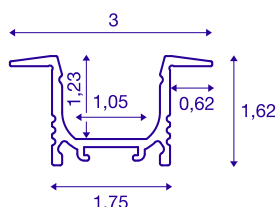

## GRAZIA 10

profil à encastrer, 2 m, noir

Profil GRAZIA 10 de grande taille, en aluminium, à encastrer au plafond ou au mur, pour la pose de bandeaux LED. Les caches en plastique satiné disponibles séparément fournissent une lumière très douce. Profil disponible en trois couleurs et longueurs. SLV recommande l'utilisation d'embouts (vendus séparément) pour la fixation du profil.

## INFORMATIONS TECHNIQUES

Réf.	1000459
Code IP	IP 20
Montage	Encastrément
Détails de montage	Plafond, Applique
Coloris	noir
Longueur	200 cm
Largeur	3 cm
Hauteur	1.62 cm
Poids net	0.447 kg
Poids brut	0.745 kg
Longueur d'encastrement	200 cm
Largeur d'encastrement	1.8 cm
Profondeur d'encastrement	1.5 cm
Page du BIG WHITE	735

## Accessoires

1000487	GRAZIA 10 , clips de montage, invisible, inox, 2 pièces
1000468	GRAZIA 10 , diffuseur plat, 2 m, plastique PMMA, opale
1000469	GRAZIA 10 , diffuseur plat, 2 m, plastique PMMA, satiné
1000477	GRAZIA 10 , embouts, pour profil en saillie plat, avec diffuseur plat, noir, 2 pièces
1000466	GRAZIA 10 , diffuseur plat, 2 m, plastique PC, opale
1000467	GRAZIA 10 , diffuseur plat, 2 m, plastique PC, transparent