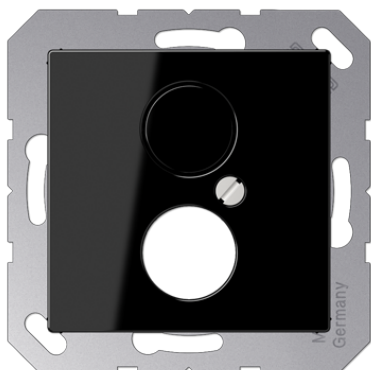

Fiche technique produit

Enjoliveur pour 1 connecteur électrique circulaire

Numéro de référence

A 562-1 BF SW

Enjoliveur

(avec support de fixation à vis)

pour 1 connecteur électrique circulaire jusqu'à Ø 18,5 mm ou 22,5 mm avec pièces intermédiaires

Avec adaptateur de montage Art. N°. 63 WBT (non fournie) pour connecteur haut-parleur Art. N°. LPK 63 RT/SW et prise RCA Art. N°. CIB 63.

Thermoplastique (résistant aux chocs) très brillant

Couleur:

Noir