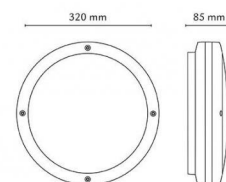

Source lumineuse

Version: Capteur
Type de source lumineuse: LED
Wattage: 19W
System wattage: 19.0W
Luminous flux: 1225lm
Efficacité: 65 lm/W
Tension: 230V
Température des couleurs: 4000K
Rendu des couleurs (CRI): Ra>80
Facteur MacAdams: SDCM: 3
Durée de vie: L70/B50>50,000
Light distribution: Direct/Indirect
Optique: Plastic Opal
Faisceau: 110°