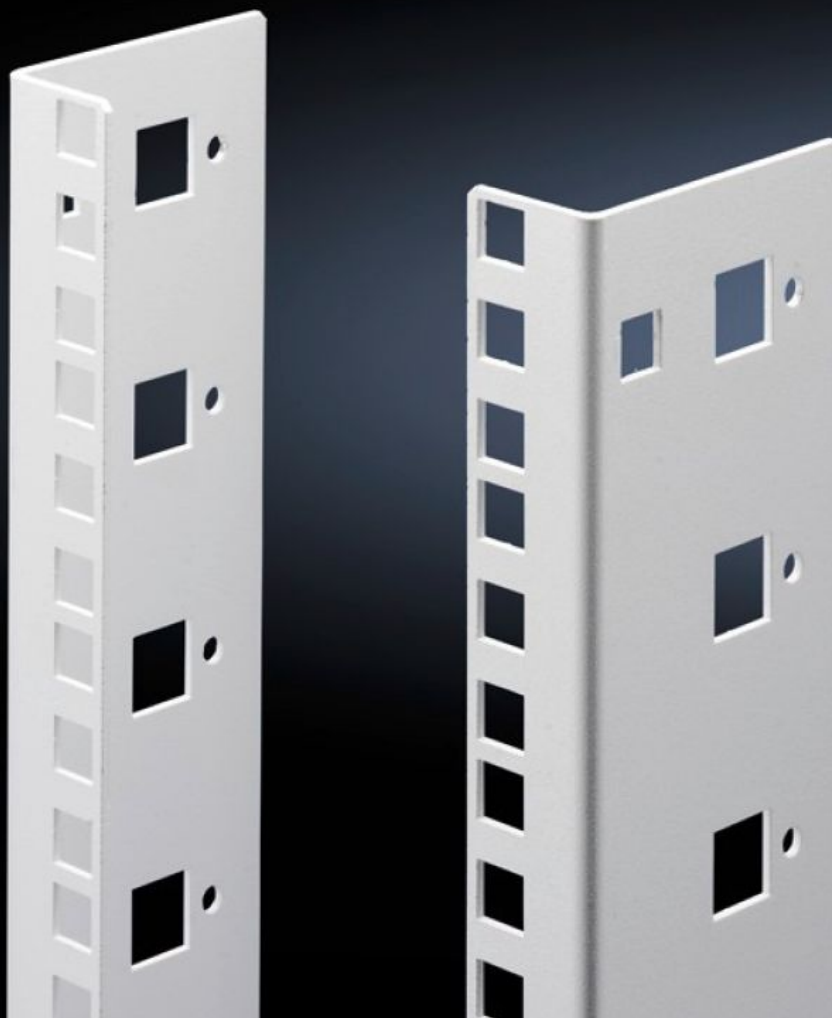

Rittal – The System.

Faster – better – everywhere.

DK 7507.721 Montants 19"

État: 28/10/2022 (La source: rittal.com/fr-fr)

ENCLOSURES

POWER DISTRIBUTION

CLIMATE CONTROL

IT INFRASTRUCTURE

SOFTWARE & SERVICES

FRIEDHELM LOH GROUP

DK 7507.721 - Montants 19" pour FlatBox

Equerre en L comme deuxième niveau de fixation.

Caractéristiques

Référence	DK 7507.721
Description produit	Equerre en L comme deuxième plan de montage 19".
Matériau	Tôle d'acier laquée
Couleur	RAL 7035
Composition de la livraison	Matériel de fixation pour le montage rapide sans outil inclus
Unités de hauteur	21 U
Remarque	Le deuxième niveau de fixation doit toujours être commandé dans une hauteur identique à celle du coffret de base. L'équipement partiel n'est pas possible
Unité d'emballage	2 p.
Poids/UE	1,908 kg
Taux de cuivre (kg / pièce)	0
Numéro du tarif douanier	73269098
EAN	4028177551541
ETIM 7.0	EC002620
ECLASS 8.0	27189261