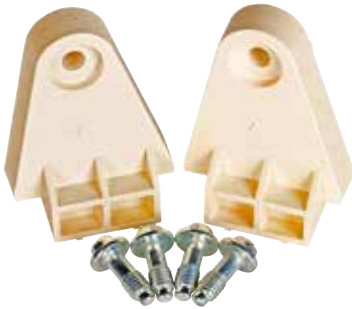

KIT DE FIXATION GRILLE S26 POUR SOCLE S20

Code article 68102

Codet 6980504

Fonction :

- Emergence et raccordement de câble réseau basse tension
- Distribution et branchement individuel type 1 ou 2 pour client monophasé ou triphasé jusqu'à 60 A

Descriptif technique :

Kit d'adaptation grille S26 pour socle S20

Domaine(s) d'utilisation :

- Exploitation d'un réseau électrique basse tension jusqu'à 440 V
- Produits d'urgence de réseaux souterrains installés en extérieur sur le domaine public ou en limite de propriété