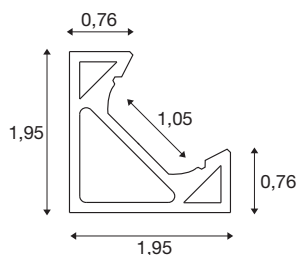

## GRAZIA 10

profil en saillie, 2 m, alu

Le profil GRAZIA EDGE s'adapte parfaitement à tous les angles. En combinant le profil GRAZIA EDGE et le bandeau GRAZIA FLEXSTRIP, vous avez la possibilité de concrétiser les scénarios d'éclairage les plus divers. Réalisé dans un design propre à la maison SLV, le profil EDGE est disponible dans une longueur de 2 mètres avec embouts et clips de montages compatibles. Et son utilisation ne se limite pas aux espaces privés. Avec lui, votre créativité de mise en œuvre d'éclairages pour la décoration d'intérieur ne connaît plus de limites.

## INFORMATIONS TECHNIQUES

Réf.	1004889
Code IP	IP 20
Montage	En saillie
Détails de montage	Plafond, Applique
Coloris	alu
Longueur	200 cm
Largeur	1.95 cm
Hauteur	1.95 cm
Poids net	0.547 kg
Poids brut	0.829 kg
Page du BIG WHITE	738