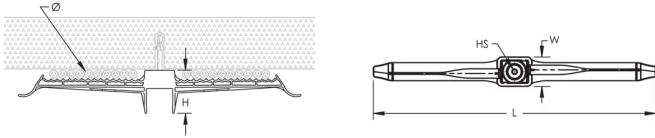

Hole Size: 3,5-mm

ADDITIONAL PRODUCT DETAILS

Compatible avec la plupart des cloueurs Hilti® BX3-ME, Hilti® GX3-ME, SPIT® PULSA 700E, SPIT® PULSA 800E, Würth® DIGA CS-2 POWER ou autres cloueurs équivalents.

DIAGRAMS

AVERTISSEMENT

Les produits nVent doivent être installés et utilisés conformément aux consignes figurant dans les fiches d'instructions et les documents de formation des produits nVent. Les fiches d'instructions sont disponibles à l'adresse suivante: www.nvent.com et auprès de votre représentant du service client nVent. Une mauvaise installation, une utilisation incorrecte, une application erronée ou toute autre forme de non-respect scrupuleux des instructions et avertissements de nVent peuvent entraîner un dysfonctionnement du produit, des dommages matériels, des lésions corporelles graves et le décès et/ou annuler votre garantie.

Amérique du Nord

+1.800.753.9221
Option 1 – Customer Care
Option 2 – Technical Support

Europe

Netherlands:
+31 800-0200135
France:
+33 800 901 793

Europe

Germany:
800 1890272
Other Countries:
+31 13 5835404