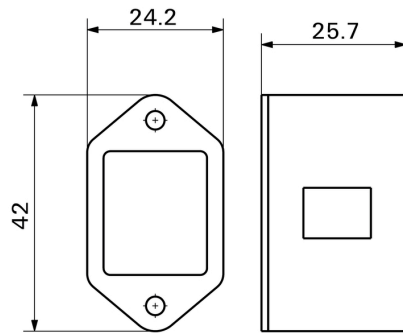

## Dimensions et poids

Profondeur	25,7 mm	Profondeur (pouces)	1,012 inch
Hauteur	42 mm	Hauteur (pouces)	1,654 inch
Largeur	24,2 mm	Largeur (pouces)	0,953 inch
Poids net	61,533 g		

**Dessin coté**