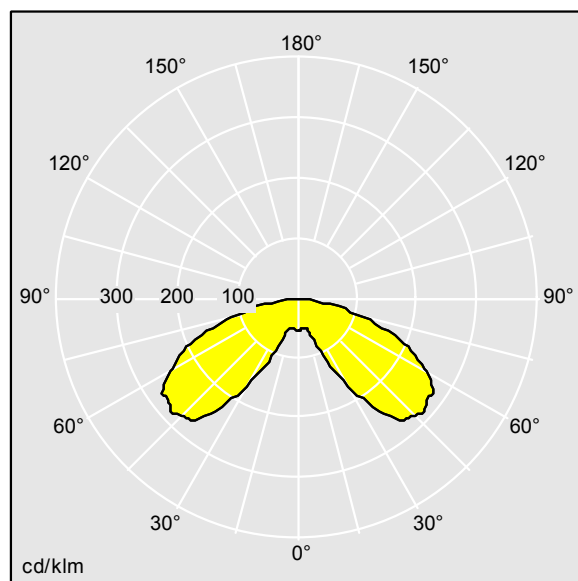

Plurio

Plurio Indirect : Lanterne LED décorative à montage top avec distribution Radialement symétrique. Driver avec 24 LED entraînés à 250mA. Classe électrique II, IP66, IK08. Base : coulé aluminium, thermopoudré gris anthracite 900 sablé. Chapeau : forme original, aluminium, texturé gris anthracite 900 sablé. Diffuseur : anti-UV, transparent Polycarbonate (PC) avec prismes anti-éblouissement. Optique à réflecteur indirect Equipé d'un 50% circuit de réduction de puissance, qui entre en vigueur 3 heures avant et 5 heures après un minuit calculé. Il peut être désactivé à l'installation avec un interrupteur interne facilement accessible. Livré avec LED 4 000 K. Montage top sur mât de Ø 60mm.

Émissions lumineuses vers le haut inférieures à 1 %.

Dimensions : Ø564 x 567 mm
 Puissance du luminaire: 19 W
 Flux lumineux du luminaire: 2416 lm
 Efficacité lumineuse du luminaire: 127 lm/W
 Poids : 9,5 kg
 Scx : 0.199 m²

TLG_PLRL_F_IOC_ANT.jpg

TLG_PLRL_M_IOC_T60.wmf

TL_PLI24L25RS740U1.idt

Position de la lampe: STD - Standard
 Source lumineuse: LED
 Flux lumineux du luminaire*: 2416 lm
 Efficacité lumineuse du luminaire*: 127 lm/W
 Indice min. de rendu des couleurs: 70
 Convertisseur: 1 x 87500885 LCO 60/200-1050/100
 o4a NF C EXC3