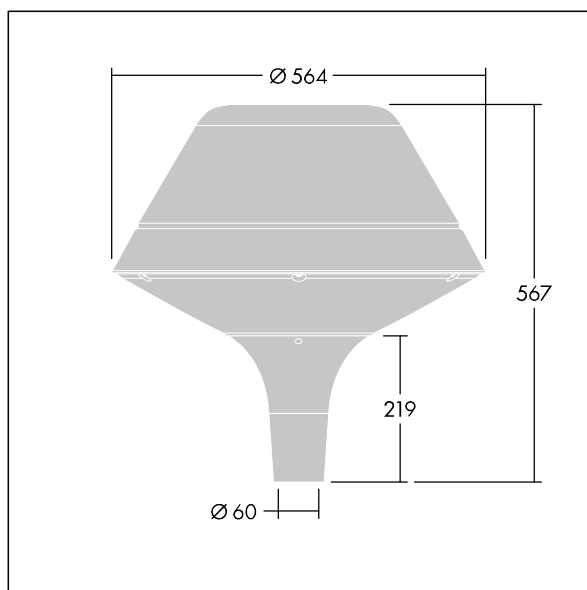

Plurio

Plurio Indirect : Lanterne LED décorative à montage top avec distribution Radialement symétrique. Driver avec 24 LED entraînés à 250mA. Classe électrique II, IP66, IK08. Base : coulé aluminium, thermopoudré gris anthracite 900 sablé. Chapeau : forme original, aluminium, texturé gris anthracite 900 sablé. Diffuseur : anti-UV, transparent Polycarbonate (PC) avec prismes anti-éblouissement. Optique à réflecteur indirect Equipé d'un 50% circuit de réduction de puissance, qui entre en vigueur 3 heures avant et 5 heures après un minuit calculé. Il peut être désactivé à l'installation avec un interrupteur interne facilement accessible. Livré avec LED 4 000 K. Montage top sur mât de Ø 60mm.

Émissions lumineuses vers le haut inférieures à 1 %.

Dimensions : Ø564 x 567 mm
 Puissance du luminaire: 19 W
 Flux lumineux du luminaire: 2416 lm
 Efficacité lumineuse du luminaire: 127 lm/W
 Poids : 9,5 kg
 Scx : 0.199 m²

TLG_PLRL_F_IOC_ANT.jpg

TLG_PLRL_M_IOC_T60.wmf

TL_PLI24L25RS740U1.idt

Position de la lampe: STD - Standard
 Source lumineuse: LED
 Flux lumineux du luminaire*: 2416 lm
 Efficacité lumineuse du luminaire*: 127 lm/W
 Indice min. de rendu des couleurs: 70
 Convertisseur: 1 x 87500885 LCO 60/200-1050/100
 o4a NF C EXC3