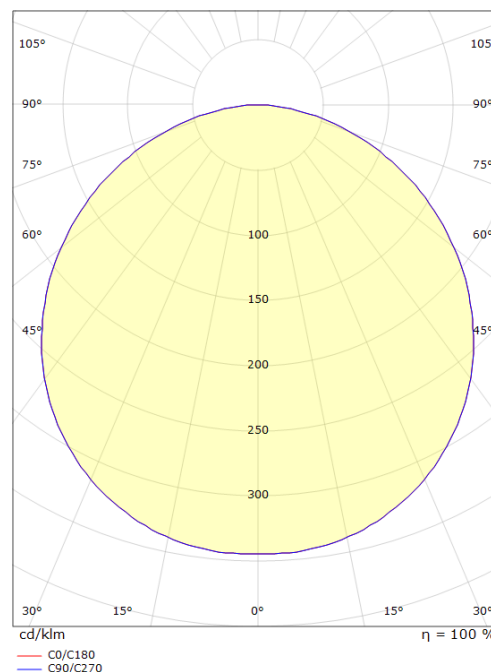

Frame Round Maxi Blanc

Codes-articles: **605141**
EAN: 7021986051414
SG code: 5046605141

Source lumineuse

Type de source lumineuse: LED (non interchangeable)
Wattage: 22W
System wattage: 22.0W
Luminous flux: 1960lm
Efficacité: 90 lm/W
Tension: 230V
Température des couleurs: 3000K
Rendu des couleurs (CRI): Ra>80
Facteur MacAdams: SDCM: 3
Durée de vie: L80/B20>50,000
Light distribution: Directe
Optique: Plastic Opal

Embase: Aluminium
Couleur: Blanc
Optique: Polycarbonate (PC)

Montage/Connexion

Montage: Surface, Indoor / Outdoor
Cable entry: Bornier sans vis
Embrayage: Bornier sans vis

Dimensions (mm)

Hauteur (H): 77
Diameter (D): 325
Poids (brutto/netto): 1.9 / 1.9

Emballage

Dimensions de l'emballage: 332 x 332 x 92

7 0 2 1 9 8 6 0 5 1 4 1 4