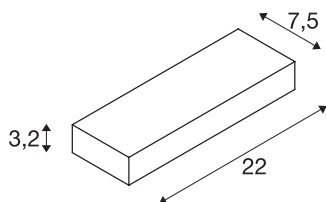

## PEMA® UP/DOWN

applique extérieure, anthracite, LED, 7,7W, 3000K, IP54

L'applique LED PEMA est fabriquée en aluminium laqué et en verre qui recouvre les LED intégrées. Utilisable en extérieur grâce à son indice de protection IP54. Branchement électrique du luminaire, disponible en plusieurs coloris, directement sur la tension secteur 230V.

## INFORMATIONS TECHNIQUES

Réf.	1002069
Code IP	IP 54
Classe de résistance aux chocs	IK 05
Résistance aux chocs	0.7 Joule
Montage	En saillie
Détails de montage	Applique
Tension nominale primaire	220-240V ~50/60Hz
Classe de protection	I
Puissance en watts	7.7 W
Température ambiante minimale	-20 °C
Température ambiante maximale	45 °C
Effet stroboscopique (SVM)	0.02
Lumen	640 lm
Température de couleur	3000 Kelvin
Angle de rayonnement	110 °
Coloris	anthracite
Données LXXBXX	L70B50
Durée de vie	30000 h
Sortie lumineuse	directement
Largeur	22 cm
Hauteur	3.2 cm
Profondeur	7.5 cm

## Source Lumineuse

954798	
--------	---

Poids net	0.719 kg
Poids brut	0.798 kg
Page du BIG WHITE	639