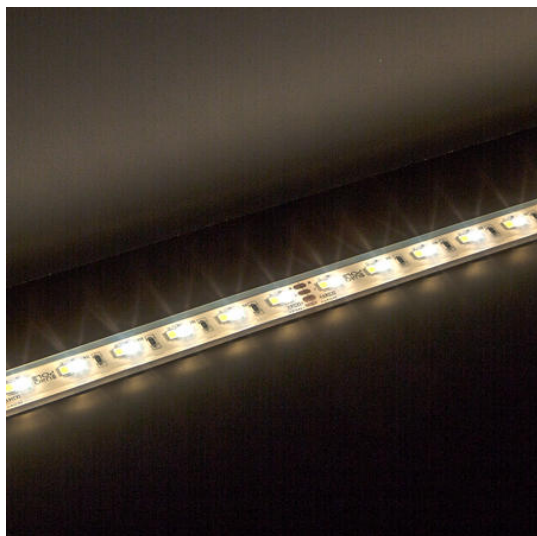

Référence: 723837

Bandeau Led 3m FORT PERF IP68 TW 3000K-6000K 19,5W/m 24VDC

- Puissance : 19,5W/m
- Flux lumineux : 787/900lm/m
- Efficacité lumineuse : 87lm/W
- Couleur de la lumière/température(s) de couleur : TW 3000K-6000K
- Indice de rendu des couleurs : 90, SDCM5
- Angle de faisceau/optique : symétrique 120°
- Nombre de LED : 120LED/m
- Classe de protection : III, tension 24VDC
- Indice de protection : IP68, compatible volume sdb : 1
- Précâblage : câblé de 1 côté 0,5m HO5RN-F 3x0,5mm²
- Dimmable : Oui, variation avec alimentation/contrôleur compatible (non inclus)
- Durée de vie en heures : 50000, durée de vie nominale L80 / B10 à 25 °C
- Températures de fonctionnement : -20°C/+40°C
- Longueur du produit : 300cm
- Disponible en sur-mesure jusqu'à 500cm
- Installation sur profil aluminium ou via clips de fixation (non inclus).
Pour assurer l'étanchéité, les bandeaux IP68 ne sont pas sécables.