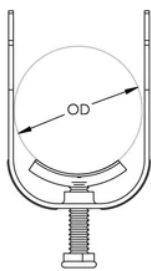

ATTACHE-C-EU CÂBLE SIMPLE À BRIDE, 28–32 MM OD, 12 MM MAX. REBORD, 63 MM MAX.

CATALOG NUMBER

C32EU

FEATURES

Soutient un seul trajet de conduit

Se fixe sur les brides de la poutre, la cornière et d'autres supports de structure

CARACTÉRISTIQUES DU PRODUIT

Article Number: 337350

Material: Acier

Finish: Galvanisé à chaud

Outer Diameter: 28 – 32 mm

Flange Thickness: 12-mm max

A: 63-mm max

Torque: 2 N·m

ADDITIONAL PRODUCT DETAILS

Screw is electrogalvanized on clamps that have an outer diameter of 40 mm or less.

DIAGRAMS

AVERTISSEMENT

Les produits nVent doivent être installés et utilisés conformément aux consignes figurant dans les fiches d'instructions et les documents de formation des produits nVent. Les fiches d'instructions sont disponibles à l'adresse suivante: www.nvent.com et auprès de votre représentant du service client nVent. Une mauvaise installation, une utilisation incorrecte, une application erronée ou toute autre forme de non-respect scrupuleux des instructions et avertissements de nVent peuvent entraîner un dysfonctionnement du produit, des dommages matériels, des lésions corporelles graves et le décès et/ou annuler votre garantie.