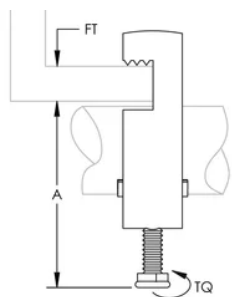

ATTACHE-C-EU CÂBLE SIMPLE À BRIDE, 28–32 MM OD, 12 MM MAX. REBORD, 63 MM MAX.

CATALOG NUMBER

C32EU

FEATURES

Soutient un seul trajet de conduit

Se fixe sur les brides de la poutre, la cornière et d'autres supports de structure

CARACTÉRISTIQUES DU PRODUIT

Article Number: 337350

Material: Acier

Finish: Galvanisé à chaud

Outer Diameter: 28 – 32 mm

Flange Thickness: 12-mm max

A: 63-mm max

Torque: 2 N·m

ADDITIONAL PRODUCT DETAILS

Screw is electrogalvanized on clamps that have an outer diameter of 40 mm or less.

DIAGRAMS

AVERTISSEMENT

Les produits nVent doivent être installés et utilisés conformément aux consignes figurant dans les fiches d'instructions et les documents de formation des produits nVent. Les fiches d'instructions sont disponibles à l'adresse suivante: www.nvent.com et auprès de votre représentant du service client nVent. Une mauvaise installation, une utilisation incorrecte, une application erronée ou toute autre forme de non-respect scrupuleux des instructions et avertissements de nVent peuvent entraîner un dysfonctionnement du produit, des dommages matériels, des lésions corporelles graves et le décès et/ou annuler votre garantie.