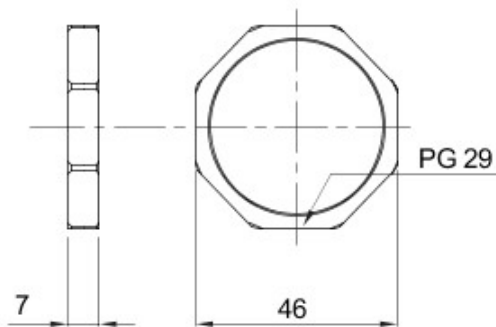

DIMENSIONS

GEWISS S.A.S. 1, Rue du Rio Salado 91940
Les Ulis Cedex
Tel : +33 1 64 86 80 80

www.gewiss.com
www.gewiss@gewiss.fr
Dernière mise à jour 08/08/2019

Les caractéristiques, dimensions, dessins et images sont communiqués à titre purement informatif et peuvent faire l'objet de modification sans aucun préavis