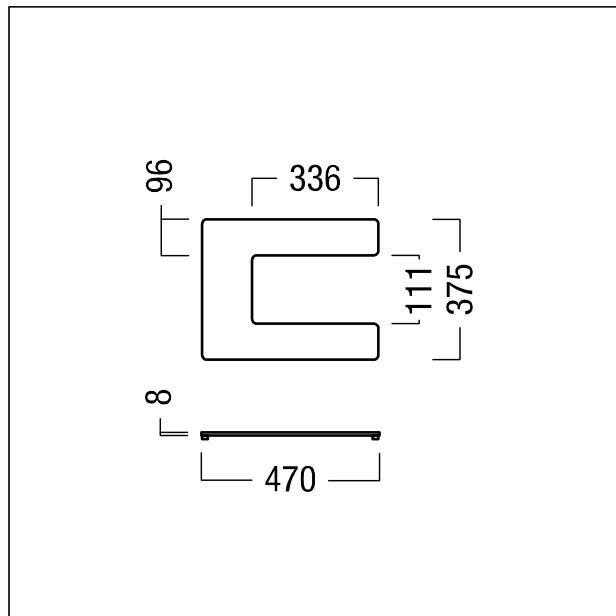

Pied de luminaire U-BASE pour lampadaire

ARTELEA Pied de luminaire U-BASE pour lampadaire ; ; ; ; Argenté ; poids : 7,92 kg ; pour une composition de luminaires, utiliser myARTELEA

ZS_ART_F_ARTELEA_stand_small_single_right_SR.jpg

ZS_ART_M_ARTELEA_BasePlate_U.wmf

Courbe photométrique

STD - Standard