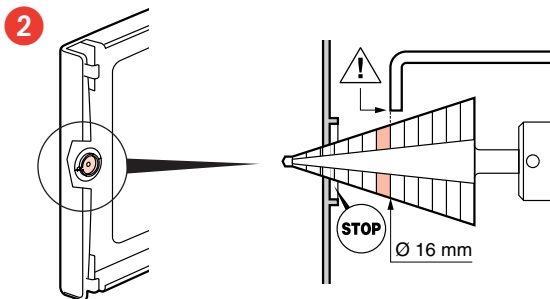

- Coffret étanche Plexo 2-8 modules
- Spatwaterdichte verdeelkast Plexo 2-8 modules
- 2-8 module weatherproof box Plexo
- Feuchtraum-verteiler Plexo 2-8 Module
- Caja estanca Plexo 2-8 módulos
- Quadro estanque Plexo 2-8 módulos
- Rozdzielnica naścienna RN 55 2-8 modułów
- Герметичный щит Plexo 2-8 модулей
- Στεγανός πίνακας Plexo 2-8 στοιχείων

- Coffret étanche Plexo 12-18 modules
- Spatwaterdichte verdeelkast Plexo 12-18 modules
- 12-18 module weatherproof box Plexo
- Feuchtraum-verteiler Plexo 12-18 Module
- Caja estanca Plexo 12-18 módulos
- Quadro estanque Plexo 12-18 módulos
- Rozdzielnica naścienna RN55 12-18 modułów
- Герметичный щит Plexo 12-18 модулей
- Στεγανός πίνακας Plexo 12-18 στοιχείων