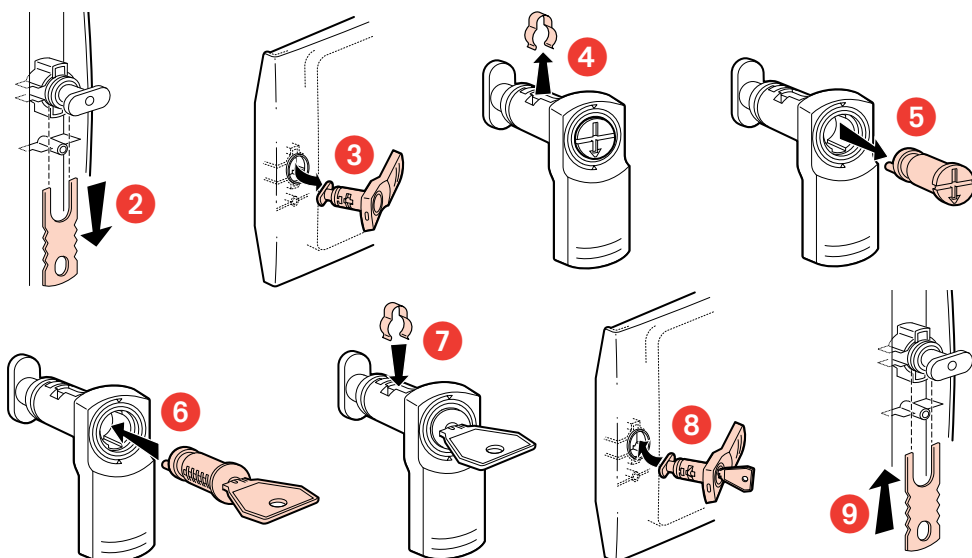

- Coffret étanche Plexo 2-8 modules
- Spatwaterdichte verdeelkast Plexo 2-8 modules
- 2-8 module weatherproof box Plexo
- Feuchtraum-verteiler Plexo 2-8 Module
- Caja estanca Plexo 2-8 módulos
- Quadro estanque Plexo 2-8 módulos
- Rozdzielnica naścienna RN 55 2-8 modułów
- Герметичный щит Plexo 2-8 модулей
- Στεγανός πίνακας Plexo 2-8 στοιχείων

- Coffret étanche Plexo 12-18 modules
- Spatwaterdichte verdeelkast Plexo 12-18 modules
- 12-18 module weatherproof box Plexo
- Feuchtraum-verteiler Plexo 12-18 Module
- Caja estanca Plexo 12-18 módulos
- Quadro estanque Plexo 12-18 módulos
- Rozdzielnica naścienna RN55 12-18 modułów
- Герметичный щит Plexo 12-18 модулей
- Στεγανός πίνακας Plexo 12-18 στοιχείων