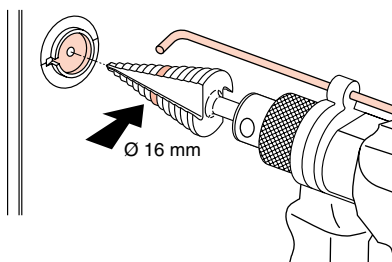

- Coffret étanche Plexo 2-8 modules
- Spatwaterdichte verdeelkast Plexo 2-8 modules
- 2-8 module weatherproof box Plexo
- Feuchtraum-verteiler Plexo 2-8 Module
- Caja estanca Plexo 2-8 módulos
- Quadro estanque Plexo 2-8 módulos
- Rozdzielnica naścienna RN 55 2-8 modułów
- Герметичный щит Plexo 2-8 модулей
- Στεγανός πίνακας Plexo 2-8 στοιχείων

- Coffret étanche Plexo 12-18 modules
- Spatwaterdichte verdeelkast Plexo 12-18 modules
- 12-18 module weatherproof box Plexo
- Feuchtraum-verteiler Plexo 12-18 Module
- Caja estanca Plexo 12-18 módulos
- Quadro estanque Plexo 12-18 módulos
- Rozdzielnica naścienna RN55 12-18 modułów
- Герметичный щит Plexo 12-18 модулей
- Στεγανός πίνακας Plexo 12-18 στοιχείων