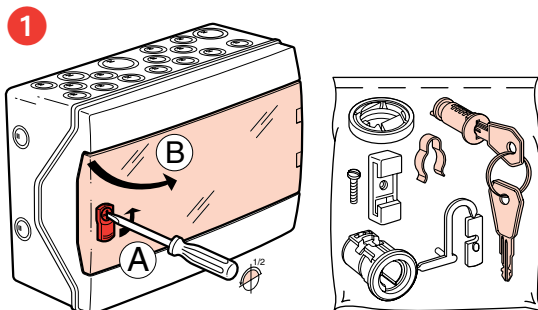

- Coffret étanche Plexo 2-8 modules
- Spatwaterdichte verdeelkast Plexo 2-8 modules
- 2-8 module weatherproof box Plexo
- Feuchtraum-verteiler Plexo 2-8 Module
- Caja estanca Plexo 2-8 módulos
- Quadro estanque Plexo 2-8 módulos
- Rozdzielnica naścienna RN 55 2-8 modułów
- Герметичный щит Plexo 2-8 модулей
- Στεγανός πίνακας Plexo 2-8 στοιχείων

- Coffret étanche Plexo 12-18 modules
- Spatwaterdichte verdeelkast Plexo 12-18 modules
- 12-18 module weatherproof box Plexo
- Feuchtraum-verteiler Plexo 12-18 Module
- Caja estanca Plexo 12-18 módulos
- Quadro estanque Plexo 12-18 módulos
- Rozdzielnica naścienna RN55 12-18 modułów
- Герметичный щит Plexo 12-18 модулей
- Στεγανός πίνακας Plexo 12-18 στοιχείων

- Coffret Ekinox NX encastré et saillie
- Ekinox NX inbouw en opbouw verdeelkast
- Flush-mounting Ekinox NX box
- Ekinox NX Unterputz- und Aufputzverteiler
- Cajas Ekinox NX de empotrar y de superficie
- Quadro Ekinox NX de encastrar e saliente
- Щита Ekinox NX
- χωνευτό πίνακα Ekinox NX