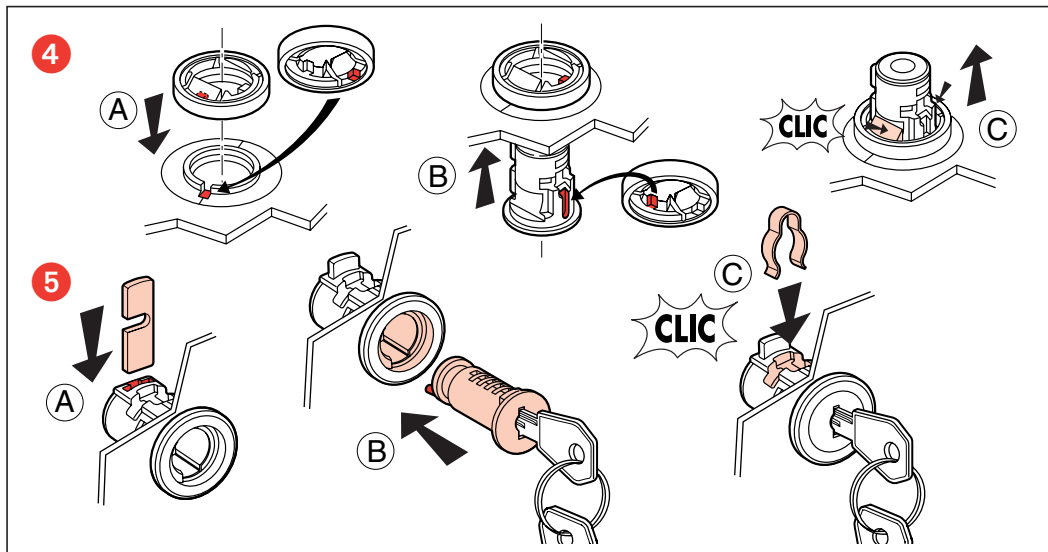

- Coffret étanche Plexo 2-8 modules
- Spatwaterdichte verdeelkast Plexo 2-8 modules
- 2-8 module weatherproof box Plexo
- Feuchtraum-verteiler Plexo 2-8 Module
- Caja estanca Plexo 2-8 módulos
- Quadro estanque Plexo 2-8 módulos
- Rozdzielnica naścienna RN 55 2-8 modułów
- Герметичный щит Plexo 2-8 модулей
- Στεγανός πίνακας Plexo 2-8 στοιχείων

- Coffret étanche Plexo 12-18 modules
- Spatwaterdichte verdeelkast Plexo 12-18 modules
- 12-18 module weatherproof box Plexo
- Feuchtraum-verteiler Plexo 12-18 Module
- Caja estanca Plexo 12-18 módulos
- Quadro estanque Plexo 12-18 módulos
- Rozdzielnica naścienna RN55 12-18 modułów
- Герметичный щит Plexo 12-18 модулей
- Στεγανός πίνακας Plexo 12-18 στοιχείων