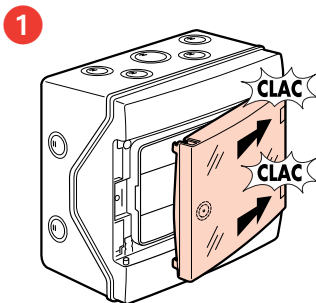

- Coffret étanche Plexo 2-8 modules
- Spatwaterdichte verdeelkast Plexo 2-8 modules
- 2-8 module weatherproof box Plexo
- Feuchtraum-verteiler Plexo 2-8 Module
- Caja estanca Plexo 2-8 módulos
- Quadro estanque Plexo 2-8 módulos
- Rozdzielnica naścienna RN 55 2-8 modułów
- Герметичный щит Plexo 2-8 модулей
- Στεγανός πίνακας Plexo 2-8 στοιχείων

- Coffret étanche Plexo 12-18 modules
- Spatwaterdichte verdeelkast Plexo 12-18 modules
- 12-18 module weatherproof box Plexo
- Feuchtraum-verteiler Plexo 12-18 Module
- Caja estanca Plexo 12-18 módulos
- Quadro estanque Plexo 12-18 módulos
- Rozdzielnica naścienna RN55 12-18 modułów
- Герметичный щит Plexo 12-18 модулей
- Στεγανός πίνακας Plexo 12-18 στοιχείων