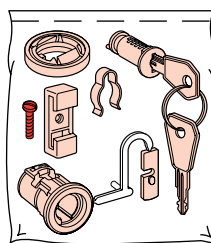

- Coffret étanche Plexo 2-8 modules
- Spatwaterdichte verdeelkast Plexo 2-8 modules
- 2-8 module weatherproof box Plexo
- Feuchtraum-verteiler Plexo 2-8 Module
- Caja estanca Plexo 2-8 módulos
- Quadro estanque Plexo 2-8 módulos
- Rozdzielnica naścienna RN 55 2-8 modułów
- Герметичный щит Plexo 2-8 модулей
- Στεγανός πίνακας Plexo 2-8 στοιχείων

- Coffret étanche Plexo 12-18 modules
- Spatwaterdichte verdeelkast Plexo 12-18 modules
- 12-18 module weatherproof box Plexo
- Feuchtraum-verteiler Plexo 12-18 Module
- Caja estanca Plexo 12-18 módulos
- Quadro estanque Plexo 12-18 módulos
- Rozdzielnica naścienna RN55 12-18 modułów
- Герметичный щит Plexo 12-18 модулей
- Στεγανός πίνακας Plexo 12-18 στοιχείων

- Coffret Ekinox NX encastré et saillie
- Ekinox NX inbouw en opbouw verdeelkast
- Flush-mounting Ekinox NX box
- Ekinox NX Unterputz- und Aufputzverteiler
- Cajas Ekinox NX de empotrar y de superficie
- Quadro Ekinox NX de encastrar e saliente
- Щита Ekinox NX
- χωνευτό πίνακα Ekinox NX