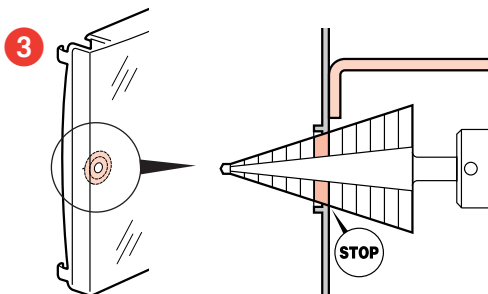

- Coffret étanche Plexo 2-8 modules
- Spatwaterdichte verdeelkast Plexo 2-8 modules
- 2-8 module weatherproof box Plexo
- Feuchtraum-verteiler Plexo 2-8 Module
- Caja estanca Plexo 2-8 módulos
- Quadro estanque Plexo 2-8 módulos
- Rozdzielnica naścienna RN 55 2-8 modułów
- Герметичный щит Plexo 2-8 модулей
- Στεγανός πίνακας Plexo 2-8 στοιχείων

- Coffret étanche Plexo 12-18 modules
- Spatwaterdichte verdeelkast Plexo 12-18 modules
- 12-18 module weatherproof box Plexo
- Feuchtraum-verteiler Plexo 12-18 Module
- Caja estanca Plexo 12-18 módulos
- Quadro estanque Plexo 12-18 módulos
- Rozdzielnica naścienna RN55 12-18 modułów
- Герметичный щит Plexo 12-18 модулей
- Στεγανός πίνακας Plexo 12-18 στοιχείων