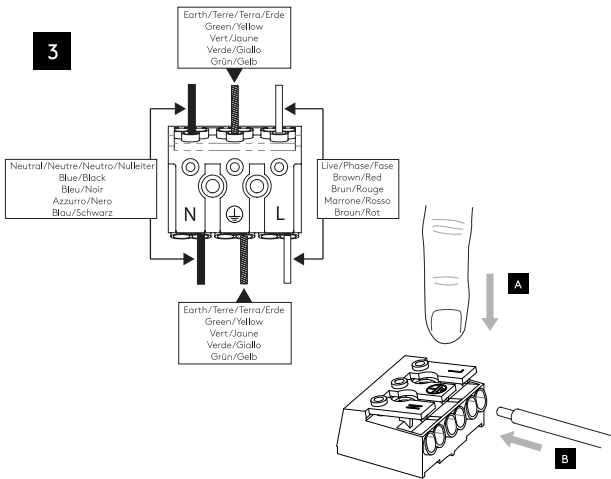

Leda Swing

astro

GB

Please read the instructions carefully before commencing assembly

Live: Normally Brown / Red
Neutral: Normally Blue / Black
Earth: Normally Green / Yellow

IT

Leggere attentamente le istruzioni prima di cominciare l'assemblaggio

Cavo positivo: normalmente marrone o rosso
Cavo neutro: normalmente blu o nero
Cavo terra: normalmente verde o giallo

FR

Lire attentivement les instructions avant de commencer le montage

Phase: Normalement Brun / Rouge
Neutre: Normalement Bleu / Noir
Terre: Normalement Vert / Jaune

DE

Lesen sie bitte die anweisungen sorgfältig durch, bevor sie mit dem zusammenbauen beginnen

Phase: Normalerweise Braun / Rot
Nulleiter: Normalerweise Blau / Schwarz
Erde: Normalerweise Grün / Gelb

For Wall Use Only
Usage mural uniquement
Solo per uso a parete
Nur zur Verwendung als Wandleuchte

1

Turn off power
 Couper le courant! /
 Spegnere la corrente! /
 Strom Abhalten!

2

3

4

5

6