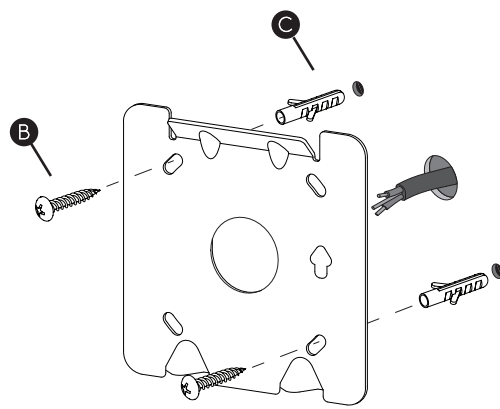

Turn off power
Couper le courant! /
Spegnere la corrente! /
Strom Abhalten!

2