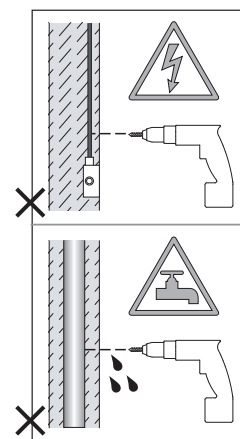

Cavo positivo: normalmente marrone o rosso
Cavo neutro: normalmente blu o nero
Cavo terra: normalmente verde o giallo

FR

Lire attentivement les instructions avant de commencer le montage

Phase: Normalement Brun / Rouge
Neutre: Normalement Bleu / Noir
Terre: Normalement Vert / Jaune

DE

Lesen sie bitte die anweisungen sorgfältig durch, bevor sie mit dem zusammenbauen beginnen

Phase: Normalerweise Braun / Rot
Nulleiter: Normalerweise Blau / Schwarz
Erde: Normalerweise Grün / Gelb

For Wall Use Only
Usage mural uniquement
Solo per uso a parete
Nur zur Verwendung als Wandleuchte