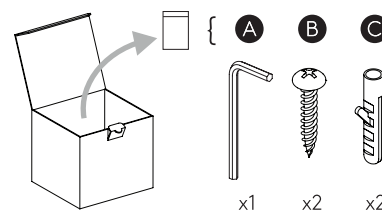

Cavo positivo: normalmente marrone o rosso
Cavo neutro: normalmente blu o nero
Cavo terra: normalmente verde o giallo

FR

Lire attentivement les instructions avant de commencer le montage

Phase: Normalement Brun / Rouge
Neutre: Normalement Bleu / Noir
Terre: Normalement Vert / Jaune

DE

Lesen sie bitte die anweisungen sorgfältig durch, bevor sie mit dem zusammenbauen beginnen

Phase: Normalerweise Braun / Rot
Nulleiter: Normalerweise Blau / Schwarz
Erde: Normalerweise Grün / Gelb

For Wall Use Only
Usage mural uniquement
Solo per uso a parete
Nur zur Verwendung als Wandleuchte