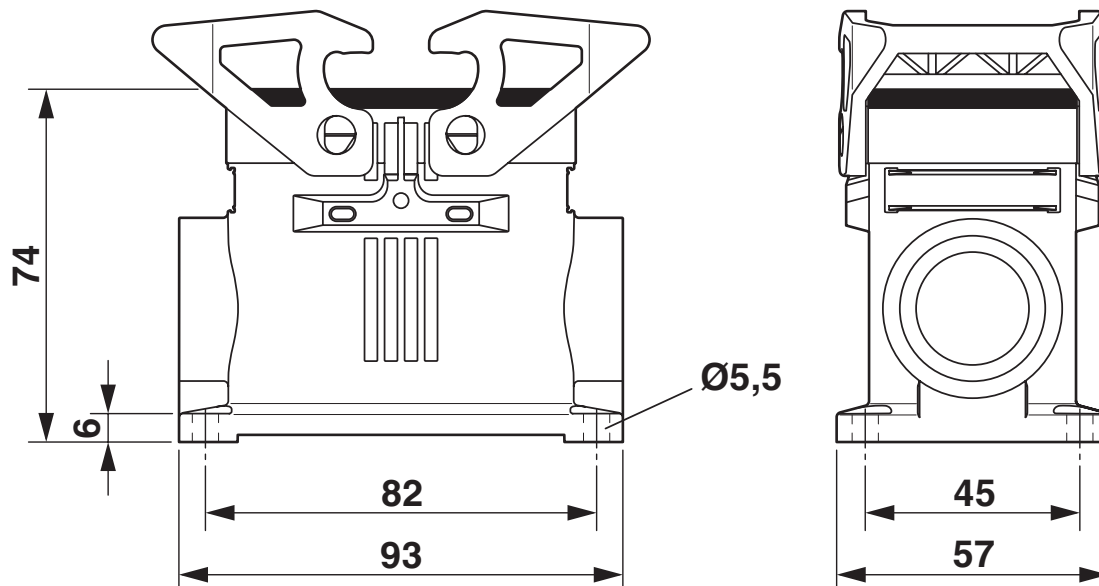

Dessins

Dessin coté

Schéma